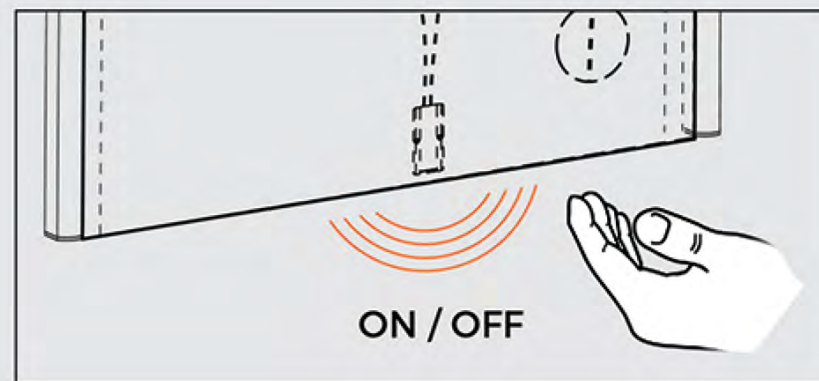

PŘÍPRAVA NA MONTÁŽ

BOČNÍ
POHLED

BEZDOTYKOVÝ VYPÍNAČ S POHYBOVÝM SENZOREM

TECHNICKÉ DATA