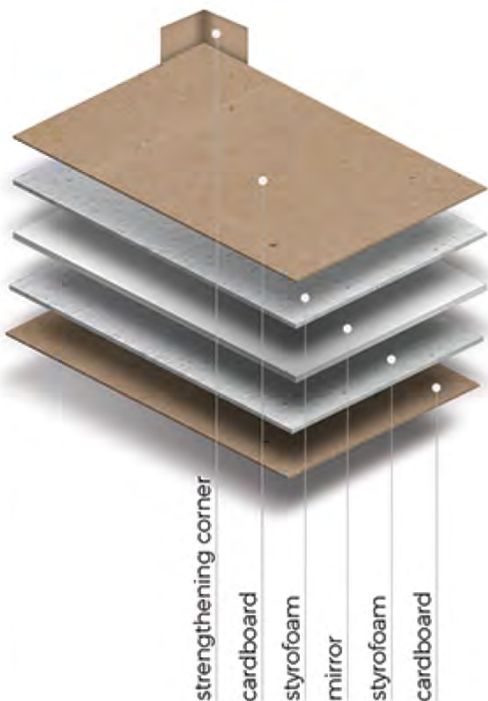

NIKA LED 2/60

IP20 $\frac{\text{kWh}}{1000\text{h}}$ 12,7

IN: 230V-50Hz;
OUT LED : 12VDC MAX 11,6 W

6500K
400 lm

NIKA LED 2/80

IP20 $\frac{\text{kWh}}{1000\text{h}}$ 12,7

IN: 230V-50Hz;
OUT LED : 12VDC MAX 11,6 W

6500K
400 lm

NIKA LED 2/100

IP20 $\frac{\text{kWh}}{1000\text{h}}$ 12,7

IN: 230V-50Hz;
OUT LED : 12VDC MAX 11,6 W

6500K
400 lm

SAFE PACKAGING SYSTEM