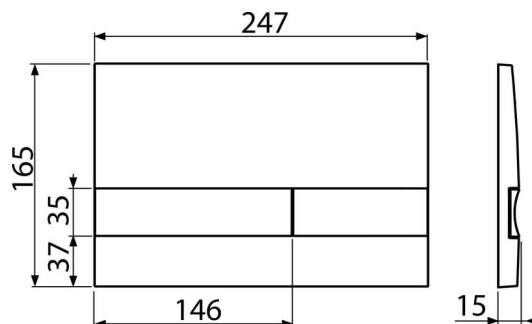

M1728-5

Ovládací tlačítko pro předstěnové instalační systémy, černá-lesk/zlatá-lesk

Použití

Pro předstěnové instalační systémy a WC nádrže pro zazdění

Vlastnosti

- Dvoučinné mechanické splachování
- Kompatibilní pro všechny předstěnové instalační systémy a nádrže pro zazdění Alca
- Materiál: plast
- Možnost barevného kombinování základní desky a splachovacích tlačítek
- Povrchová úprava: černá/zlatá

Rozsah dodávky

- Tlačítko
- Upevňovací rámeček tlačítka
- Závitová úchytka rámečku tlačítka 2 ks

Objednací kód, Logistické informace

Kód	EAN	Barva	Hmotnost (kus | balení | paleta)	Rozměr (kus | balení)	Množství (balení | paleta)
M1728-5	8595580532239	Černá-lesk/zlatá-lesk	1 ks | 9,22 | - kg	250×36×170 | 595×395×245 mm	25 | - ks

Záruky 2/2 roky *   Celní kód 39269097

Technické parametry

- Ovládací síla < 20 N