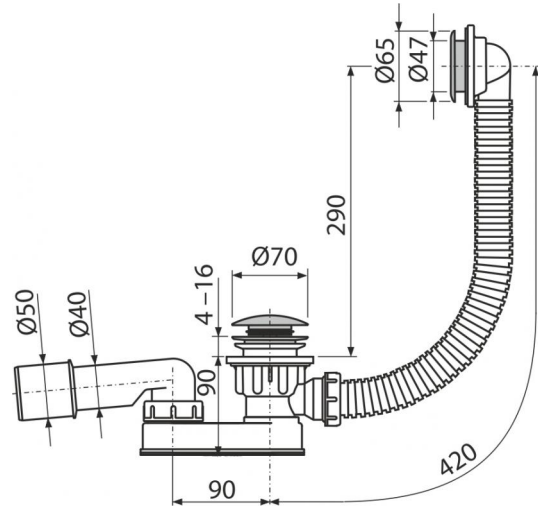

**A506KM**

Sifon vaničkový CLICK/CLACK, kov

**Použití**

Pro odtok vody z hluboké sprchové vaničky  
 Pro sprchové vaničky s přepadem  
 Pro vaničky s odtokovým otvorem Ø52 mm

**Vlastnosti**

- Flexibilní hadice přepadu
- Snížená stavební výška
- Uzavírání odpadu pomocí systému CLICK/CLACK
- Vaničková odpadová a přeпадová soustava
- Vodní zápachová uzávěra s otočným kolénem

**Rozsah dodávky**

- Montážní set
- Pochromovaná kovová zátka
- Pochromovaná mosazná mřížka výpusti
- Pochromovaná plastová mřížka přepadu
- Tělo sifonu s přepadem
- Zápachová uzávěra z polypropylenu, tepelně a chemicky odolná

**Objednací kód, Logistické informace**

Kód	EAN	Hmotnost (kus   balení   paleta)	Rozměr (kus   balení)	Množství (balení   paleta)
A506KM	8595580503604	0,5270   13,1575   230,5200 kg	370×100×200   590×430×390 mm	25   400 ks

**Záruky**

2/3 roky

**Celní kód**

39229000

**Normy**

ČSN EN 274

**Technické parametry**

- Odolnost zápachové uzávěry proti tlaku 588 Pa
- Průtok 48,6 l/min
- Průtok přeпад 42 l/min
- Tepelný atest 98 °C
- Zápachová uzávěra 50 mm