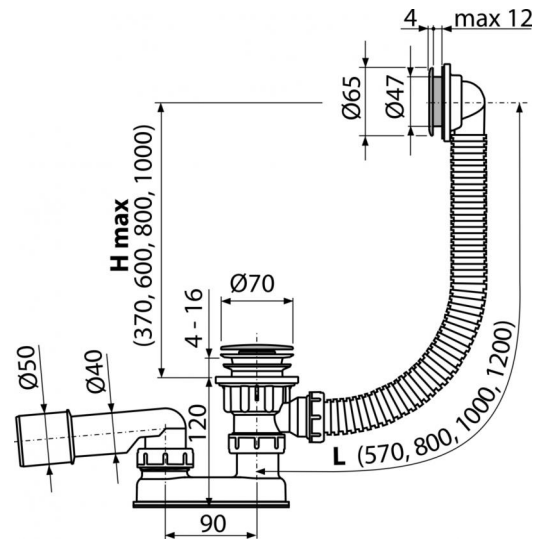

**A505CRM-120**

Sifon vanový CLICK/CLACK, chrom

**Použití**

Pro odtok vody z vany do odpadu  
 Pro vany s odtokovým otvorem Ø52 mm  
 Pro vany standardních rozměrů

**Vlastnosti**

- Délka vanového sifonu 120 cm
- Flexibilní hadice přepadu
- Uzavírání odpadu pomocí systému CLICK/CLACK
- Vanová odpadová a přepadová souprava
- Vodní zápachová uzávěra s otočným kolénkem

**Rozsah dodávky**

- Montážní set
- Plastový výpust
- Pochromovaná plastová mřížka přepadu
- Pochromovaná plastová zátka
- Tělo sifonu s přepadem
- Tvarové těsnění
- Zápachová uzávěra z polypropylenu, tepelně a chemicky odolná, podélně svařovaná

**Objednací kód, Logistické informace**

Kód	EAN	Délka	Hmotnost (kus   balení   paleta)	Rozměr (kus   balení)	Množství (balení   paleta)
A505CRM-120	8595580541095	120 mm	0,4987   0,0000   0,0000 kg	330×100×220   mm	20   320 ks

**Záruky** 2/3 roky  
**Celní kód** 39229000  
**Normy** ČSN EN 274

**Technické parametry**

- Odolnost zápachové uzávěry proti tlaku 588 Pa
- Průtok 48,6 l/min
- Průtok přeпад 42 l/min
- Tepelný atest 95 °C
- Zápachová uzávěra 50 mm