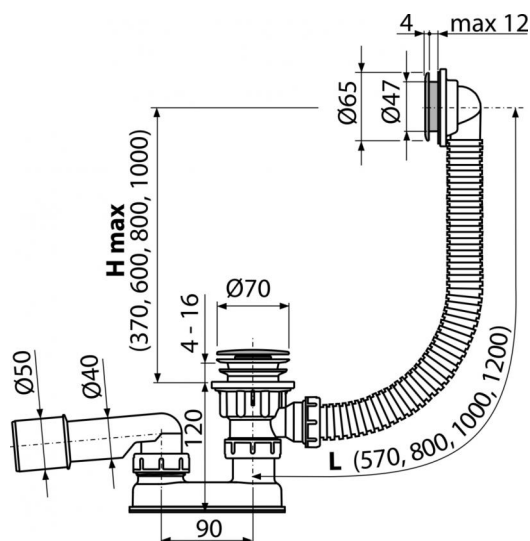

A505CRM-100

Sifon vanový CLICK/CLACK, chrom

**Použití**

Pro odtok vody z vany do odpadu
 Pro vany s odtokovým otvorem Ø52 mm
 Pro vany standardních rozměrů

Vlastnosti

- Délka vanového sifonu 100 cm
- Flexibilní hadice přepadu
- Uzavírání odpadu pomocí systému CLICK/CLACK
- Vanová odpadová a přepadová souprava
- Vodní zápachová uzávěra s otočným kolenem

Rozsah dodávky

- Montážní set
- Plastová výpust
- Pochromovaná plastová mřížka přepadu
- Pochromovaná plastová zátka
- Tělo sifonu s přepadem
- Tvarové těsnění
- Zápachová uzávěra z polypropylenu, tepelně a chemicky odolná, podélně svařovaná

Objednací kód, Logistické informace

Kód	EAN	Délka	Hmotnost (kus balení paleta)	Rozměr (kus balení)	Množství (balení paleta)
A505CRM-100	8595580541088	100 mm	0,4804 0,0000 0,0000 kg	330×100×220 mm	20 320 ks

Záruky

2/3 roky

Celní kód

39229000

Normy

ČSN EN 274

Technické parametry

- Odolnost zápachové uzávěry proti tlaku 588 Pa
- Průtok 48,6 l/min
- Průtok přeпад 42 l/min
- Tepelný atest 95 °C
- Zápachová uzávěra 50 mm