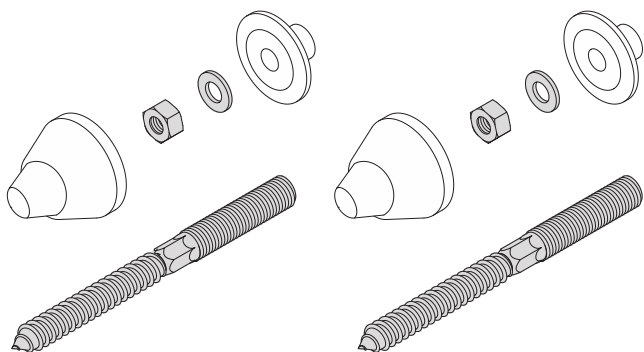

### SOUPRAVA ŠROUBŮ PRO UPEVNĚNÍ PISOÁŘŮ, NÁSTĚNNÝCH BIDETŮ A NÁSTĚNNÉ WC KERAMIKY

#### Popis:

- vhodné pro upevnění na příčkách, sádkartonových stěnách, bytových jádrech
- zaručuje bezpečné ukotvení
- mnohostranná použitelnost
- kotevní výstupky na čtyřhranné desce zabraňují protočení šroubu při utahování.

#### Popis:

- široká došedací plocha plastového spojovacího pouzdra, které zabraňuje dotyku kovového příslušenství se sanitárním zařízením.
- vhodné pro upevnění umyvadel na zeď z betonu, plně cihly, plně sádrové desky, dutinové tvárnice.

#### Description:

- wide bearing area of a plastic connecting case which preventing the contact of metal accessories with sanitary conveniences.
- Suitable for wash-basin fixing on concrete walls, full bricks, full plaster slab and hollow shaped bricks.