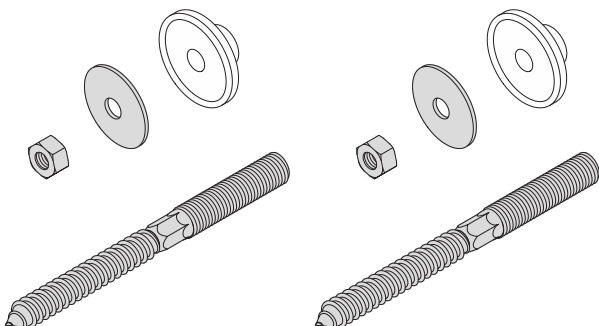

SOUPRAVA ŠROUBŮ PRO UPEVNĚNÍ UMYVADEL

WASH-BASIN FIXING KIT