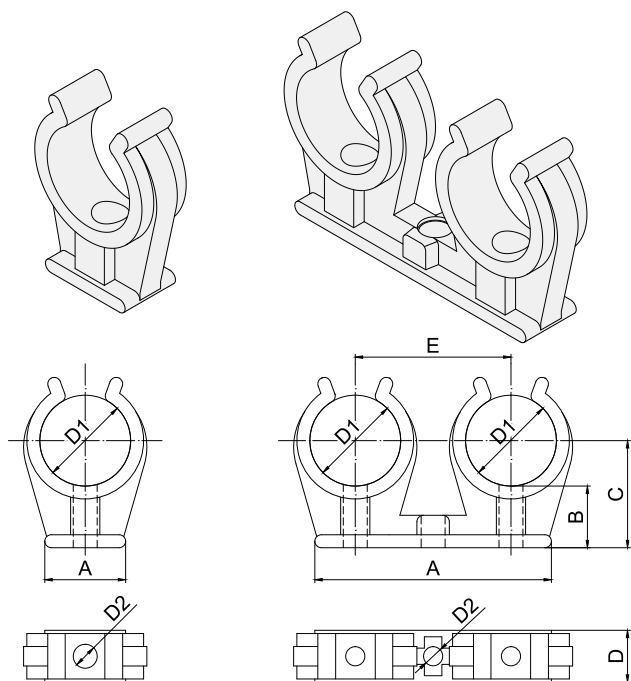

PŘÍCHYTKY CPR A PŘÍCHYTKY CPR SE ZÁVITEM M6 PRO POTRUBÍ Z MĚDI A KABELOVÉ ROZVODY CPR PLASTIC PIPE CLIP AND CPR PLASTIC PIPE CLIP WITH THREAD M6 FOR COPPER PIPES AND CABLE DISTRIBUTION SYSTEMS

Popis:

Příchytky slouží k upevnění měděného potrubí a elektrických kabelů o průměrech 8–35 mm na zdivo, betonové panely a jiné obkladové materiály s umožněním kluzného pohybu potrubí způsobeného tepelnou dilatací. Díky univerzálnímu centrálnímu otvoru je možno příchytky kotvit pomocí natloukáčů či jiných hmoždinek nebo pomocí závitů M6. Plastové dvojpříchytky jsou také vhodné pro uchycení dvou souběžných potrubí stejného průměru, kdy máme zaručenou stejnou osovou vzdálenost potrubí a jednoduchou montáž.

Použití:

- měděné potrubí
- elektrické kabely

Odvětví:

- sanitární a topenišská technika
- elektroinstalace

Description:

Cpr plastic pipe clips are made from polypropylene (PP) and specifically designed for fixing of copper pipes and electric cables of diameter from 8 mm to 35 mm. Thanks to the universal central hole is possible fixing with knock-in wall plug or other standart plastic wall plug or thread M6. Plastic pipe clips can be for example anchored on plastered walls, concrete panels and other cladding materials. Plastic double pipe clip are suitable for attaching two parallel pipes of the same diameter, ensuring that the pipe spacing is same and assemble is simple.