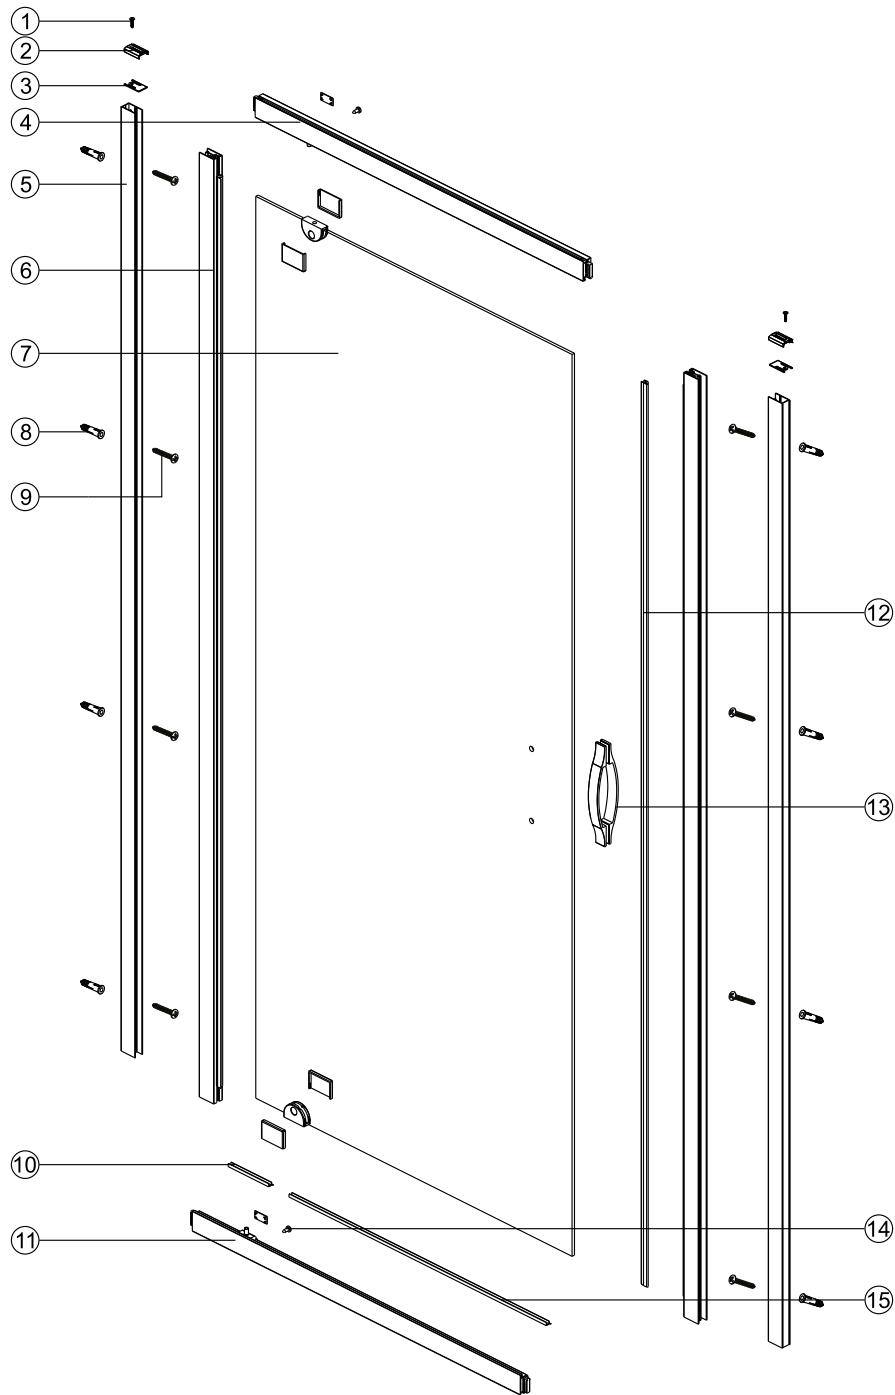

# SIGMA SIMPLY

GS1279/GS3888, GS1296/GS3899

EN14428  
Glass shower enclosure  
cleaning efficiency: conforming  
impact resistance: conforming  
operating life: conforming

Skleněné sprchové zástěny  
schopnost: vyhovuje  
odolnost proti nárazu: vyhovuje  
životnost: vyhovuje

GELCO

---

GELCO s.r.o., Makovského 1341, 163 000 Praha 6

---

<b>1 X2</b>  ST4X20	<b>2 X2</b> 	<b>3 X2</b> 	<b>4 X1</b> 	<b>5 X2</b> 
<b>6 X2</b> 	<b>7 X1</b> 	<b>8 X8</b> 	<b>9 X8</b>  ST4X40	<b>10 X1</b> 
<b>11 X1</b> 	<b>12 X1</b> 	<b>13 X1</b> 	<b>14 X2</b>  ST4X13	<b>15 X1</b> 

Ø 6mm

**A** 01

SIZE	X,mm
800X1900	770~810
900X1900	870~910

**A** 02

**A** 03

**A** 04

**A** 05

**A** 06

**A** 07

**A** 08

**A** 09

**A** 10