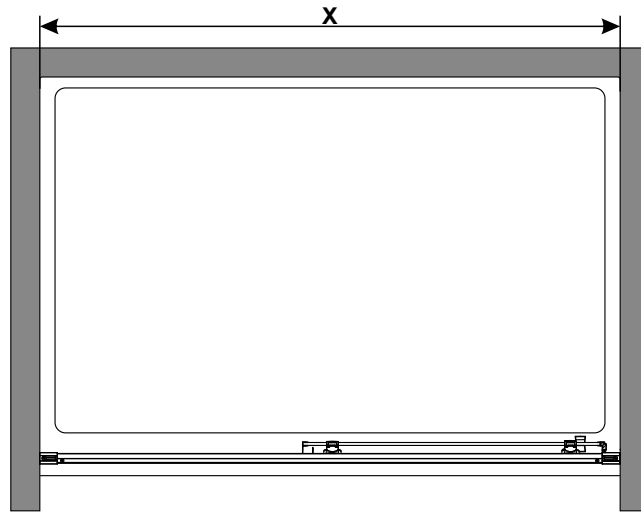

Skleněné sprchové zástěny  
schopnost: vyhovuje  
odolnost proti nárazu: vyhovuje  
životnost: vyhovuje

 **GELCO**

---

GELCO s.r.o., Makovského 1341, 163 000 Praha 6

---

<b>1 X2</b>  ST4X20	<b>2 X2</b> 	<b>3 X2</b> 	<b>4 X1</b> 	<b>5 X1</b> 	<b>6 X1</b> 
<b>7 X1</b> 	<b>8 X8</b> 	<b>9 X8</b>  ST4X40	<b>10 X1</b> 	<b>11 X1</b> 	<b>12 X1</b> 
<b>13 X2</b> 	<b>14 X1</b> 	<b>15 X1</b> 	<b>16 X1</b> 	<b>17 X1</b> 	<b>18 X1</b> 
<b>19 X2</b> 					

Ø 6mm

**A** 01

SIZE	X,mm
1000X1900	970~1010
1100X1900	1070~1110
1200X1900	1170~1210
1300X1900	1270~1310
1400X1900	1370~1410

**A** 02

**A** 03

**A** 04

**A** 05

**A** 06