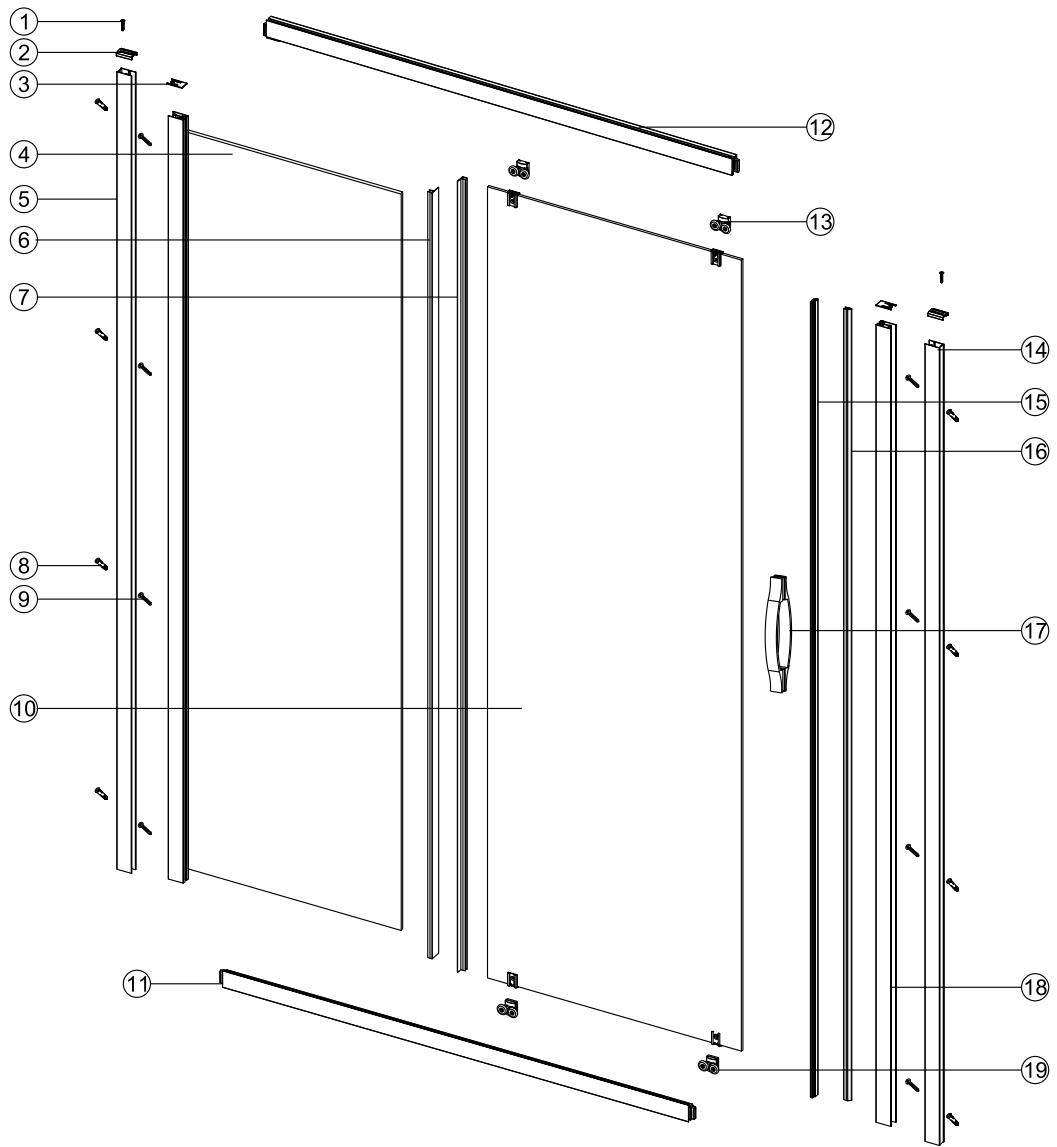

# SIGMA SIMPLY

GS1110/GS4210, GS1111/GS4211, GS1112/GS4212  
GS1113/GS4213, GS1114/GS4214

EN14428

Glass shower enclosure  
cleaning efficiency: conforming  
impact resistance: conforming  
operating life: conforming

Skleněné sprchové zástěny  
schopnost: vyhovuje  
odolnost proti nárazu: vyhovuje  
životnost: vyhovuje

 **GELCO**

---

GELCO s.r.o., Makovského 1341, 163 000 Praha 6

---

<b>1 X2</b>  ST4X20	<b>2 X2</b> 	<b>3 X2</b> 	<b>4 X1</b> 	<b>5 X1</b> 	<b>6 X1</b> 
<b>7 X1</b> 	<b>8 X8</b> 	<b>9 X8</b>  ST4X40	<b>10 X1</b> 	<b>11 X1</b> 	<b>12 X1</b> 
<b>13 X2</b> 	<b>14 X1</b> 	<b>15 X1</b> 	<b>16 X1</b> 	<b>17 X1</b> 	<b>18 X1</b> 
<b>19 X2</b> 					

Ø 6mm

**A** 01

SIZE	X,mm
1000X1900	970~1010
1100X1900	1070~1110
1200X1900	1170~1210
1300X1900	1270~1310
1400X1900	1370~1410

**A** 02

**A** 03

**A** 04

**A** 05

**A** 06