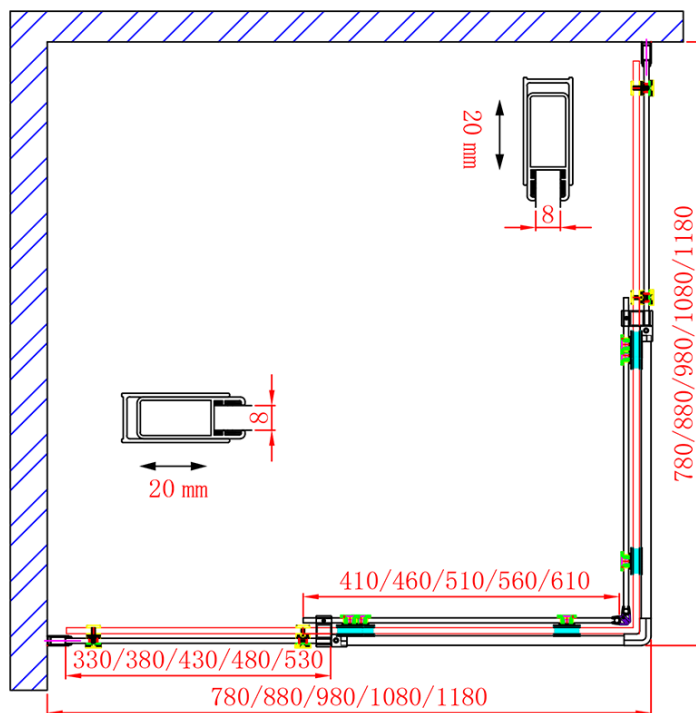

# Produktový list

Objednací kód: **GD4290GD4212**

**DRAGON** obdélníkový sprchový kout 900x1200mm L/P  
varianta, rohový vstup

GD4280/GD4290/GD4210/GD4211/GD4212