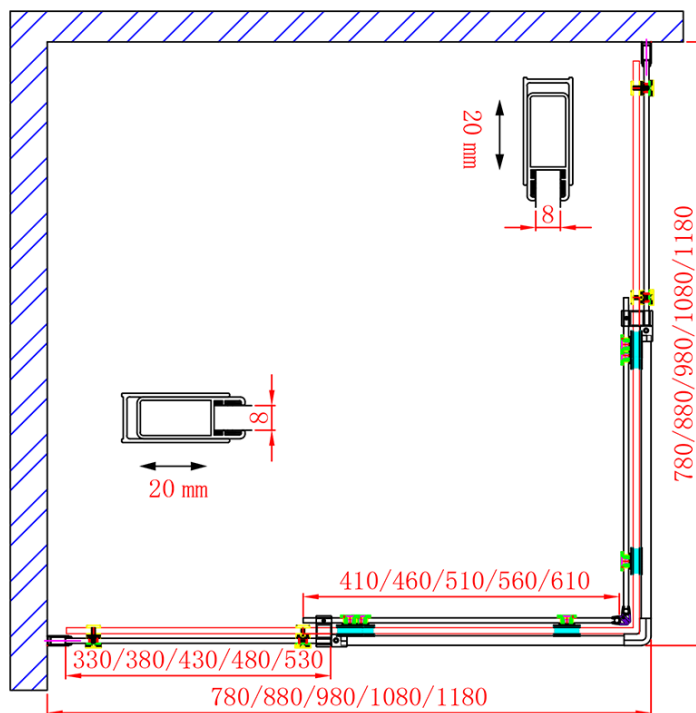

# Produktový list

Objednací kód: **GD4290GD4211**

**DRAGON** obdélníkový sprchový kout 900x1100mm L/P  
varianta, rohový vstup

GD4280/GD4290/GD4210/GD4211/GD4212