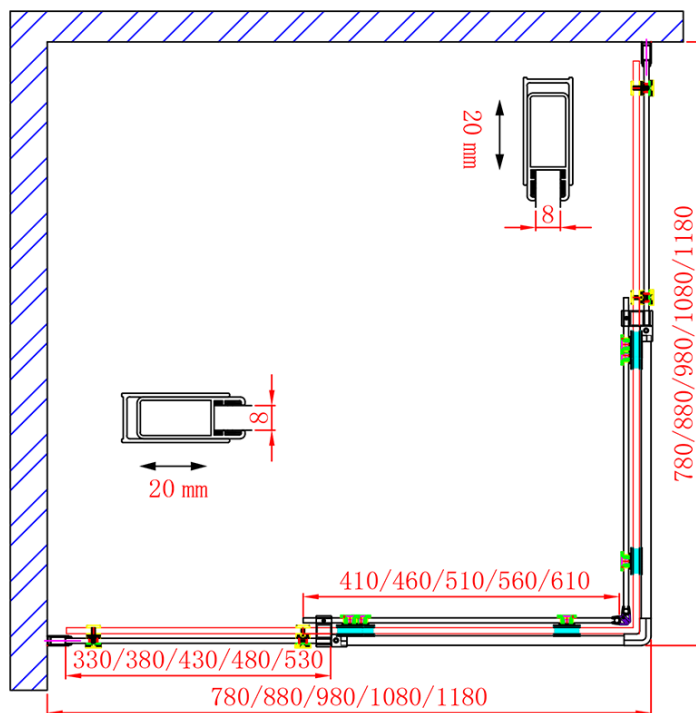

Produktový list

Objednací kód: **GD4280GD4290**

DRAGON obdélníkový sprchový kout 800x900mm L/P
varianta, rohový vstup

GD4280/GD4290/GD4210/GD4211/GD4212