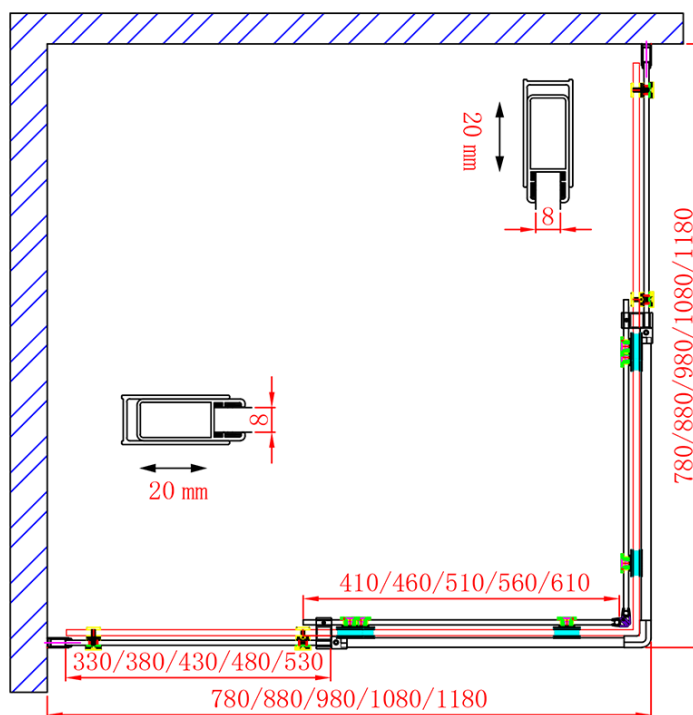

Produktový list

Objednací kód: **GD4280GD4212**

DRAGON obdélníkový sprchový kout 800x1200mm L/P
varianta, rohový vstup

GD4280/GD4290/GD4210/GD4211/GD4212