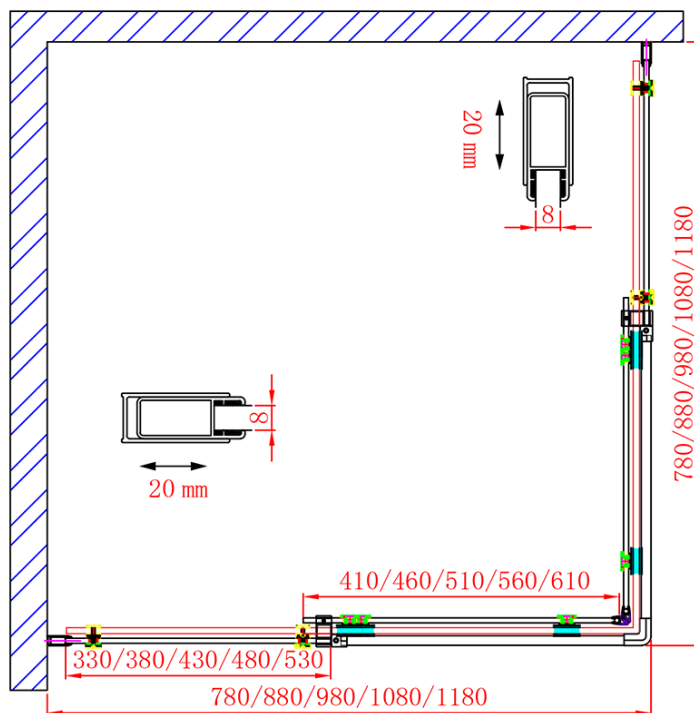

Produktový list

Objednací kód: **GD4280GD4211**

DRAGON obdélníkový sprchový kout 800x1100mm L/P
varianta, rohový vstup

GD4280/GD4290/GD4210/GD4211/GD4212