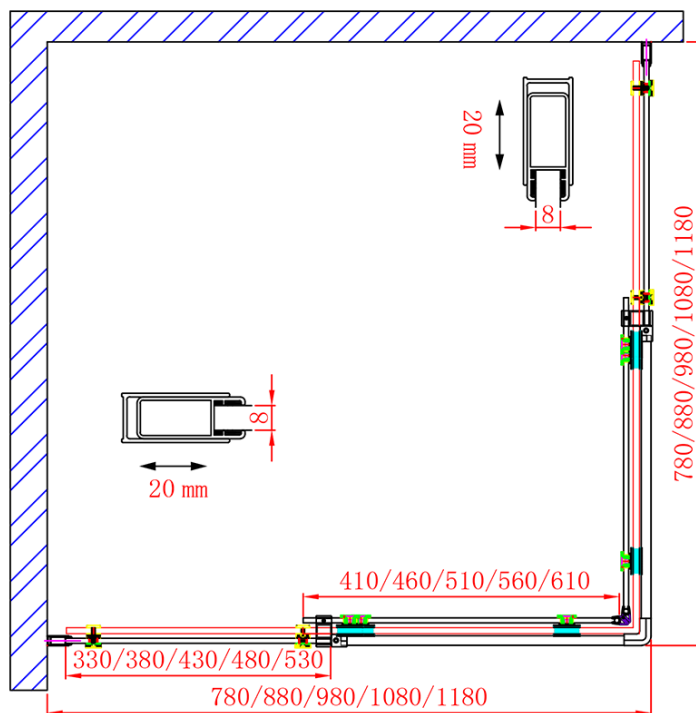

# Produktový list

Objednací kód: **GD4280GD4210**

**DRAGON** obdélníkový sprchový kout 800x1000mm L/P  
varianta, rohový vstup

GD4280/GD4290/GD4210/GD4211/GD4212