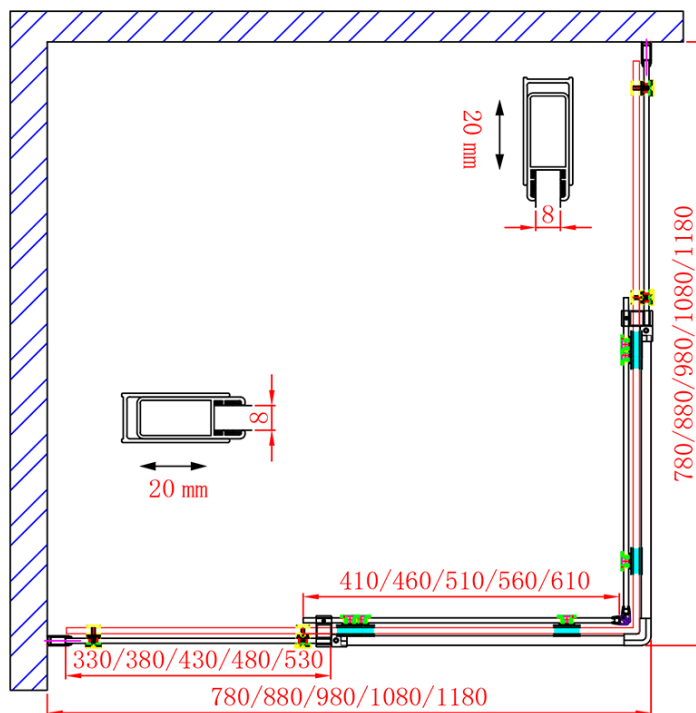

Produktový list

Objednací kód: **GD4211GD4212**

DRAGON obdélníkový sprchový kout 1100x1200mm L/P
varianta, rohový vstup

GD4280/GD4290/GD4210/GD4211/GD4212