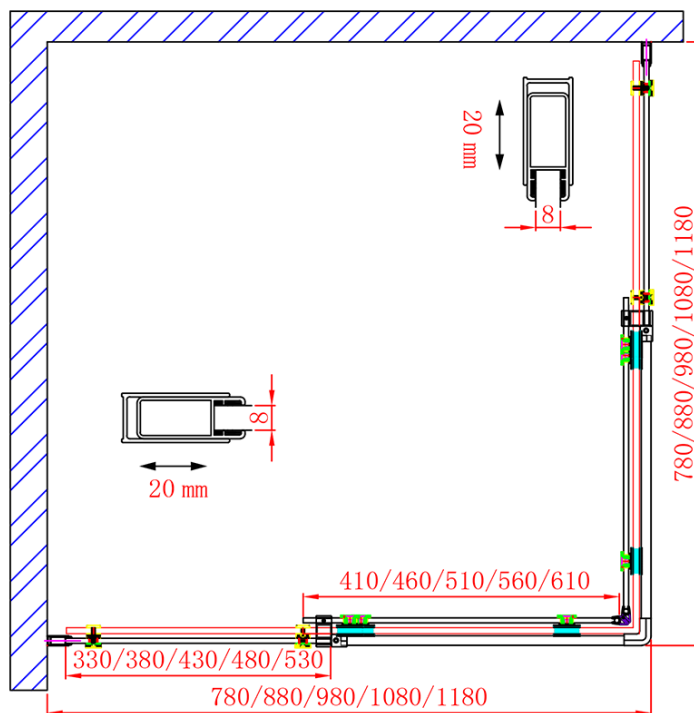

Produktový list

Objednací kód: **GD4210GD4211**

DRAGON obdélníkový sprchový kout 1000x1100mm L/P
varianta, rohový vstup

GD4280/GD4290/GD4210/GD4211/GD4212