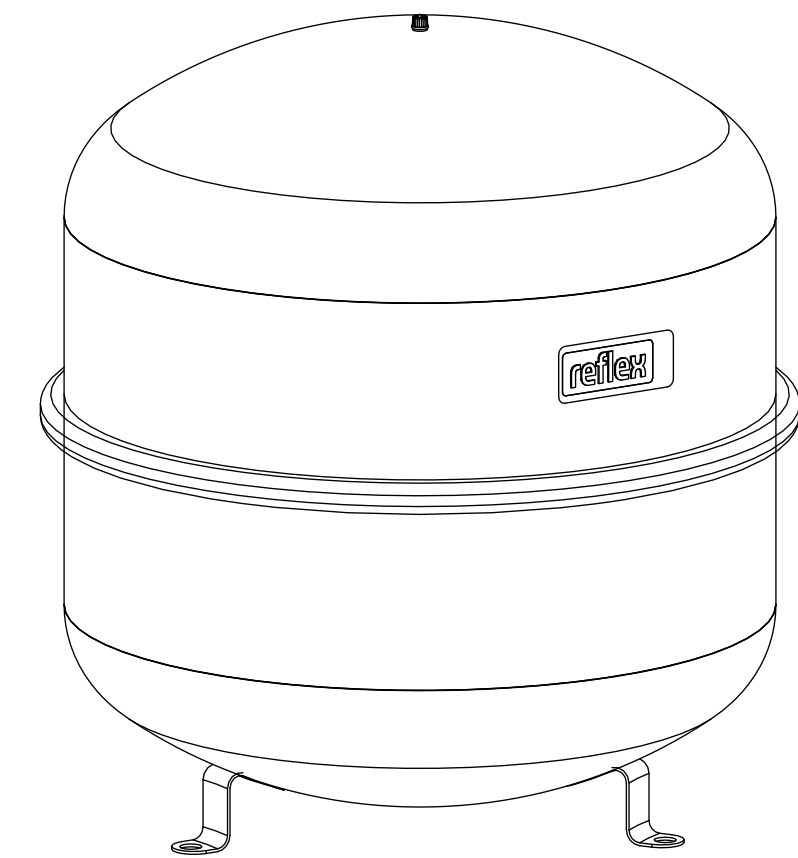

Side view

Front view

Isometric view

Top view

Unterliegt nicht dem Änderungsdienst/ Not subject to change management		Maßstab/ Scale: 1:5	Format/ Size: A2
Revision 13.06.2022	Reflex N80 6bar white – 7210600		