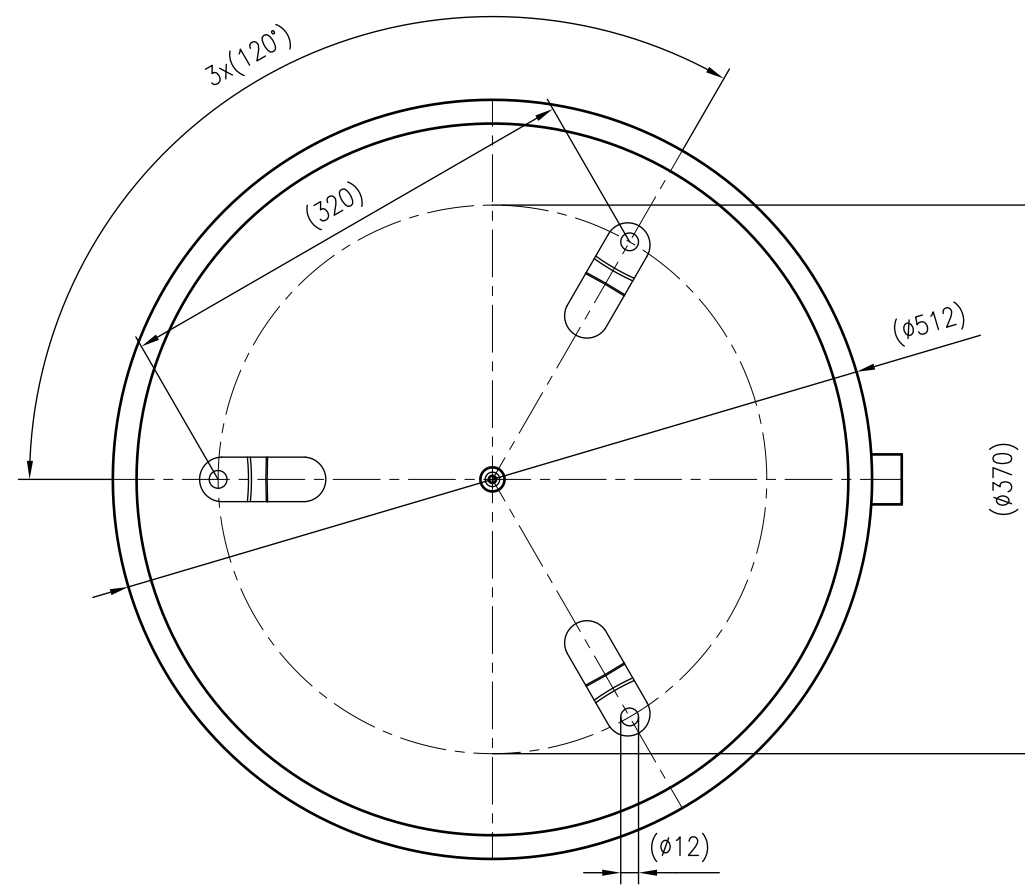

Side view

Front view

Isometric view

Top view

Unterliegt nicht dem Änderungsdienst/ Not subject to change management		Maßstab/ Scale: 1:5	Format/ Size: A2
Revision 13.06.2022	Reflex N80 6bar white – 7210600		