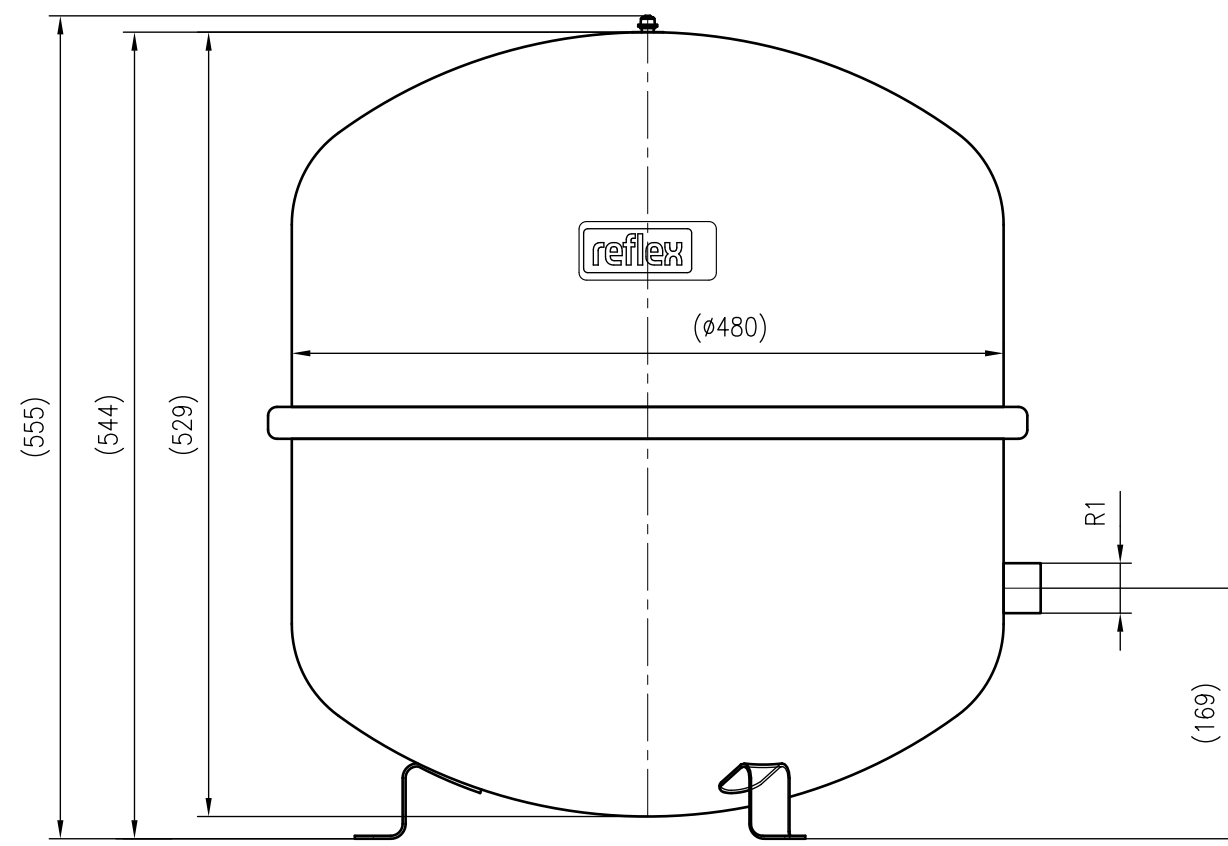

Side view

Front view

Isometric view

Top view

Unterliegt nicht dem Änderungsdienst/ Not subject to change management		Maßstab/ Scale: 1:5	Format/ Size: A2
Revision 13.06.2022	Reflex N80 6bar white – 7210600		