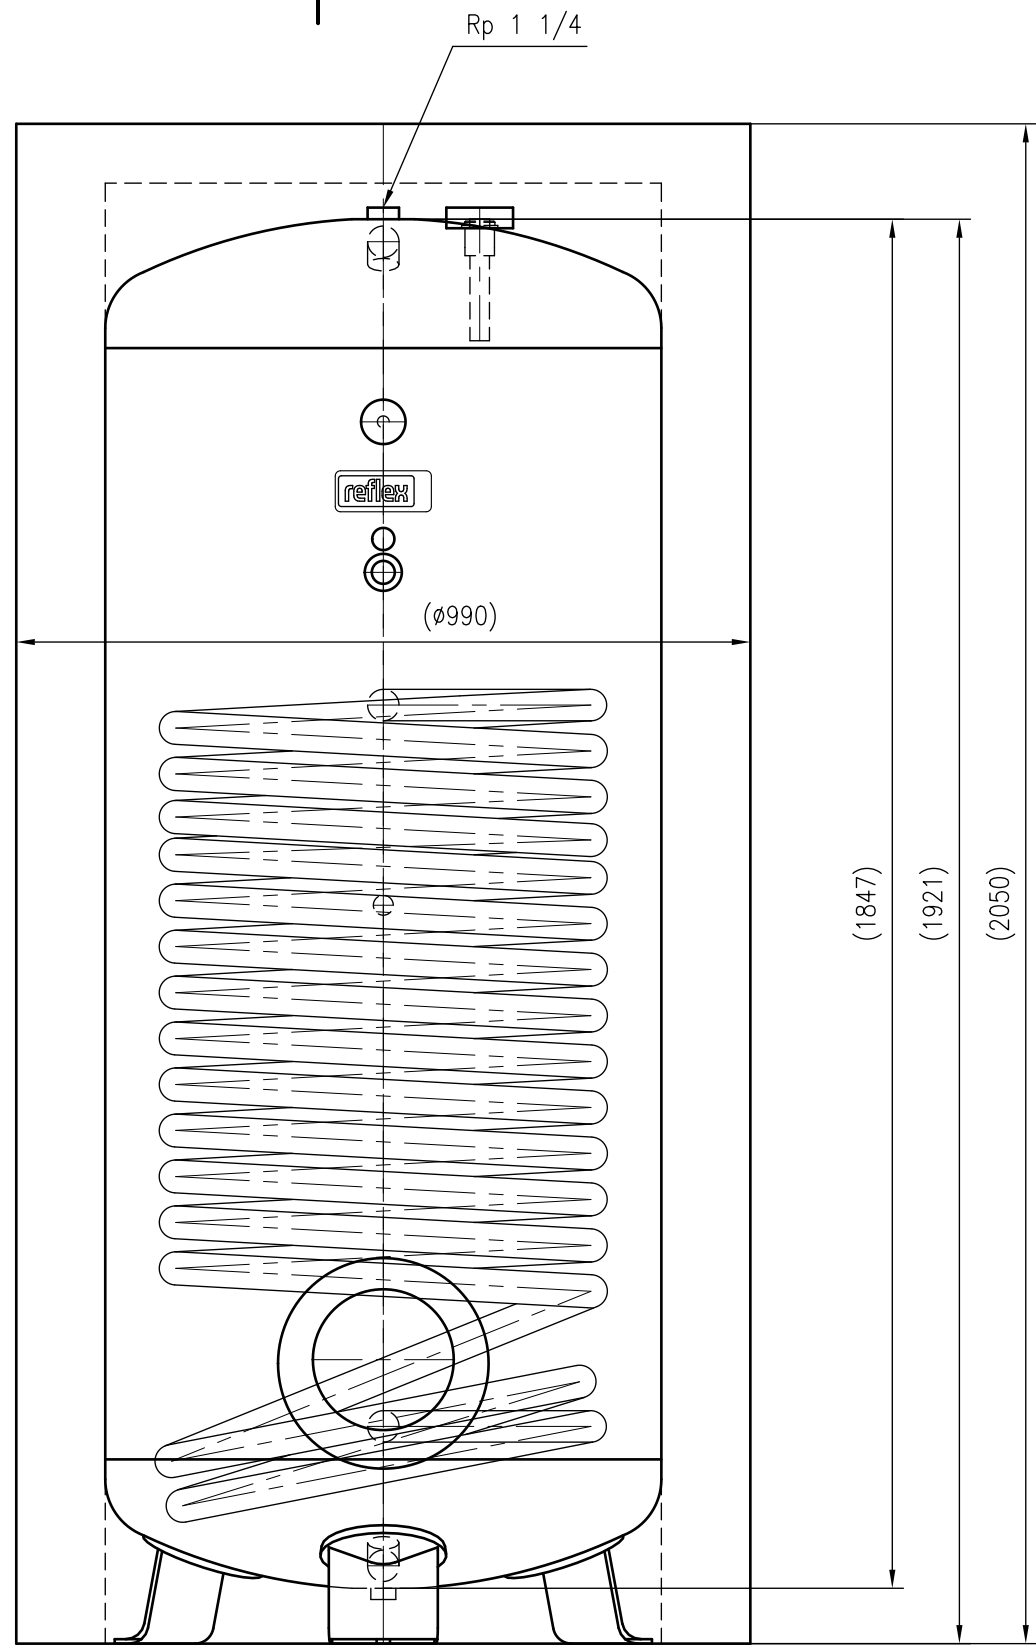

Side view

Front view

Isometric view

Top view

Unterliegt nicht dem Änderungsdienst/ Not subject to change management		Maßstab/ Scale: 1:10	Format/ Size: A2
Revision 23.08.2016	Storatherm Aqua H-Pump AH 750 1_C white - 7845800		