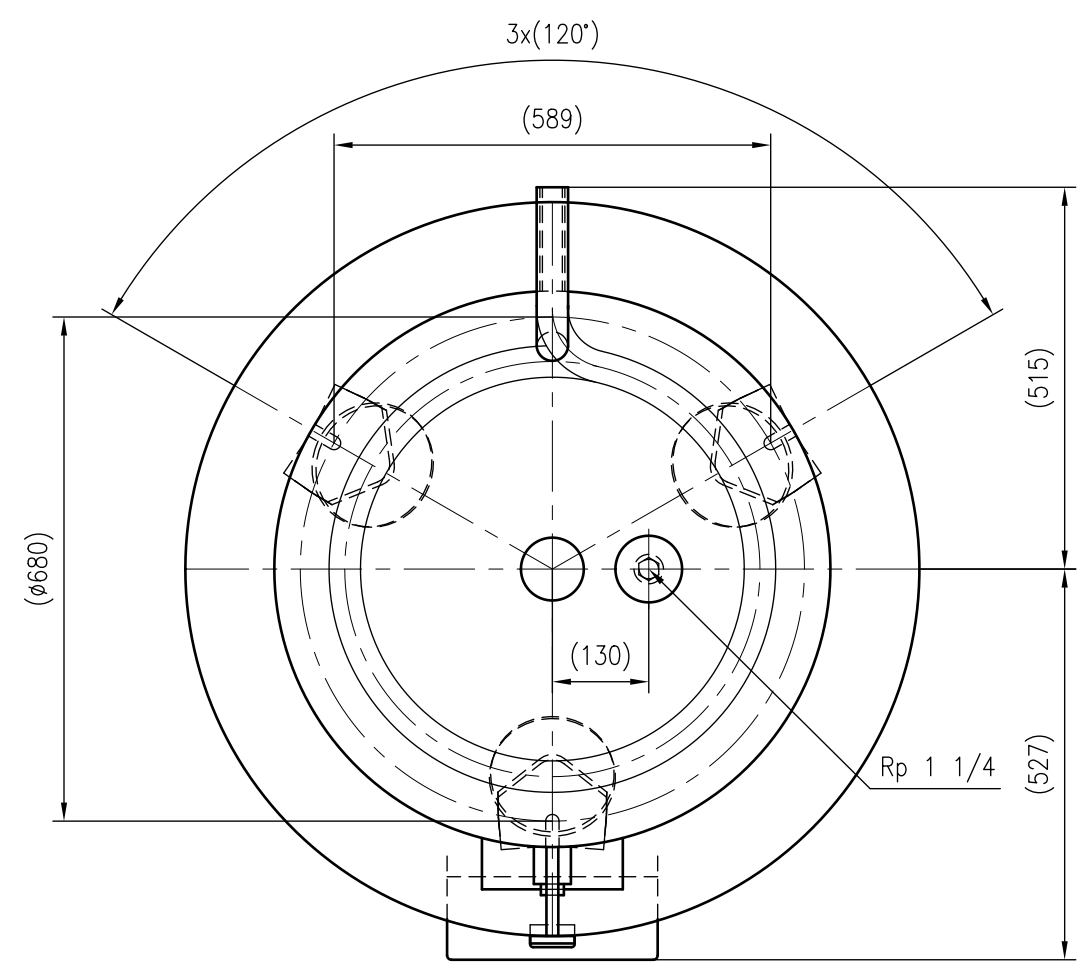

Side view

Front view

Isometric view

Top view

Unterliegt nicht dem Änderungsdienst/ Not subject to change management		Maßstab/ Scale: 1:10	Format/ Size: A2
Revision 23.08.2016	Storatherm Aqua H-Pump AH 750 1_C white - 7845800		