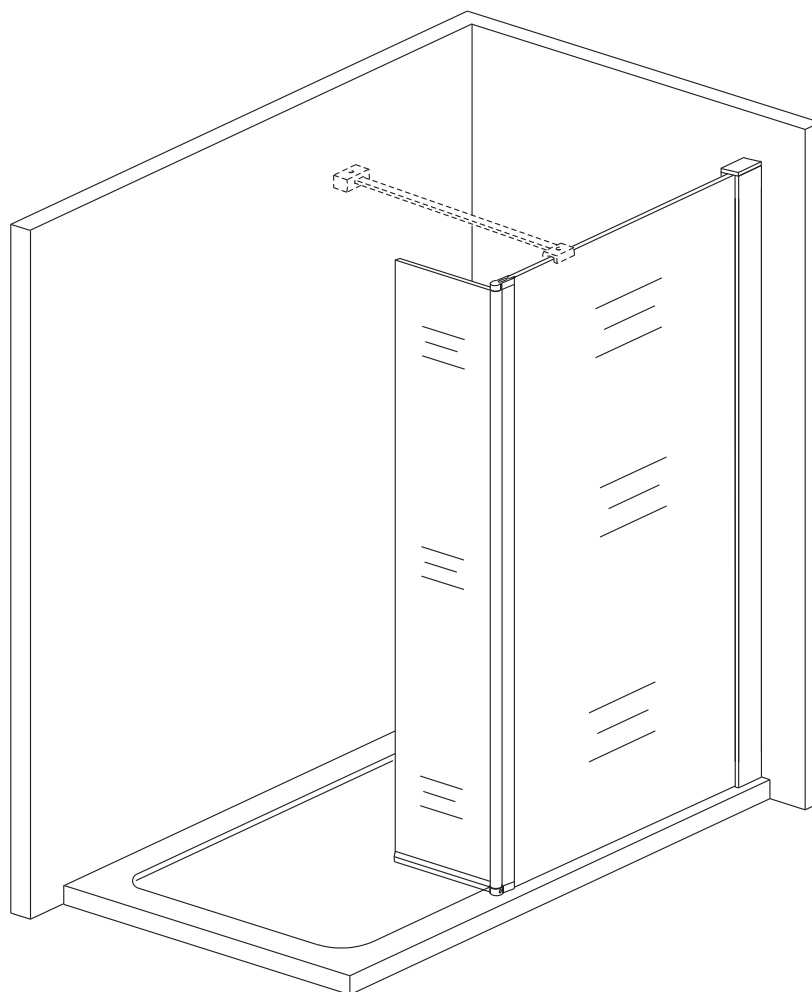

WALK IN

GWOP9030200, GWOP10030200

GELCO

GELCO s.r.o.
Makovského 1341
163 00 Praha 6
info@gelcocz.eu