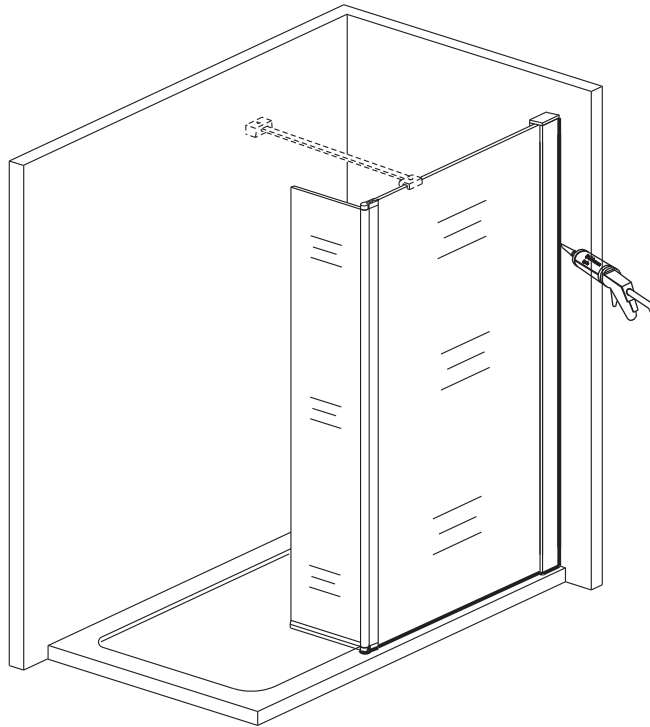

8

9

S GWVK otočnou vzpěrou – v délkách 600 mm (GWVK60), 900 mm (GWVK90) a 1300 mm (GWVK130), které je možno zkrátit na požadovanou délku

With GWVP pivot support bar – in sizes 600mm (GWVK60), 900 mm (GWVK90) and 1300 mm (GWVK130), can be cutted to requested size.