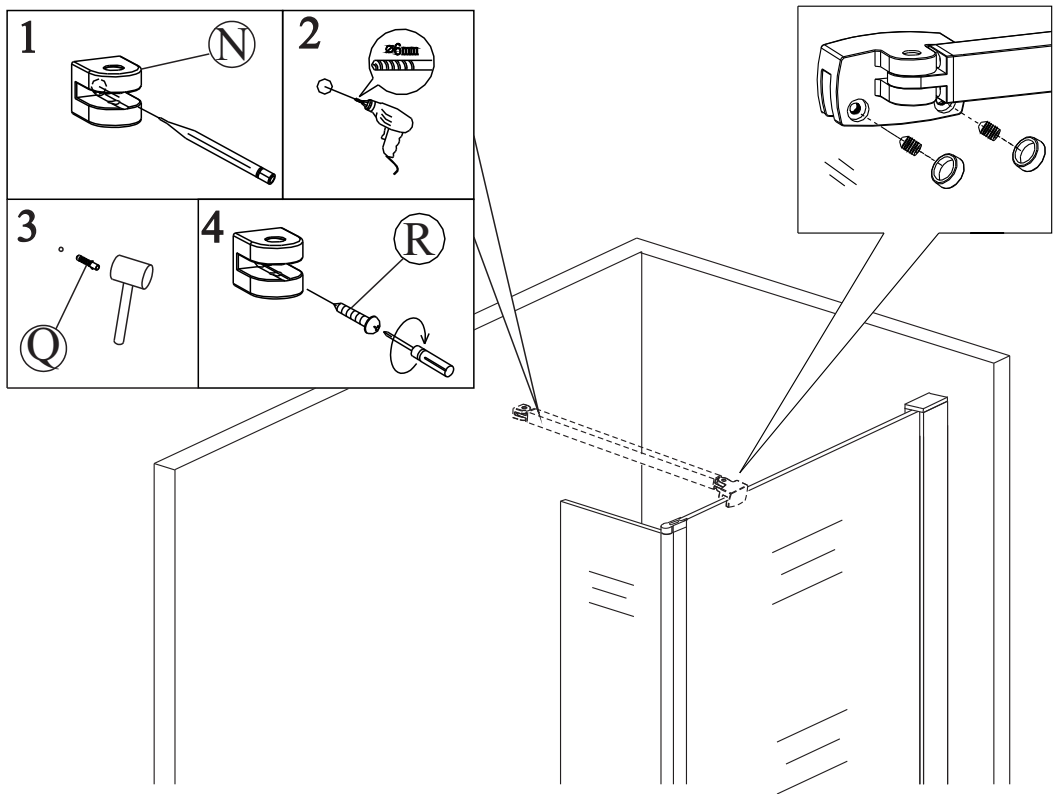

S GWVP pevnou vzpěrou – v délkách 900 mm (GWVP90) a 1300 mm (GWVP130), které je možno zkrátit na požadovanou délku
With GWVP fixed support bar – in sizes 900 mm (GWVP90) and 1300 mm (GWVP130), can be cut to requested size

8

9

S GWVK otočnou vzpěrou – v délkách 600 mm (GWVK60), 900 mm (GWVK90) a 1300 mm (GWVK130), které je možno zkrátit na požadovanou délku

With GWVP pivot support bar – in sizes 600mm (GWVK60), 900 mm (GWVK90) and 1300 mm (GWVK130), can be cutted to requested size.

10

11

GELCO s.r.o., Makovského 1341,
163 00 Praha 6

07

Glass shower enclosure
cleaning efficiency: conforming
impact resistance: conforming
operating life: conforming

Skleněné sprchové zástěny
schopnost čištění: vyhovuje
odolnost proti nárazu: vyhovuje
životnost: vyhovuje