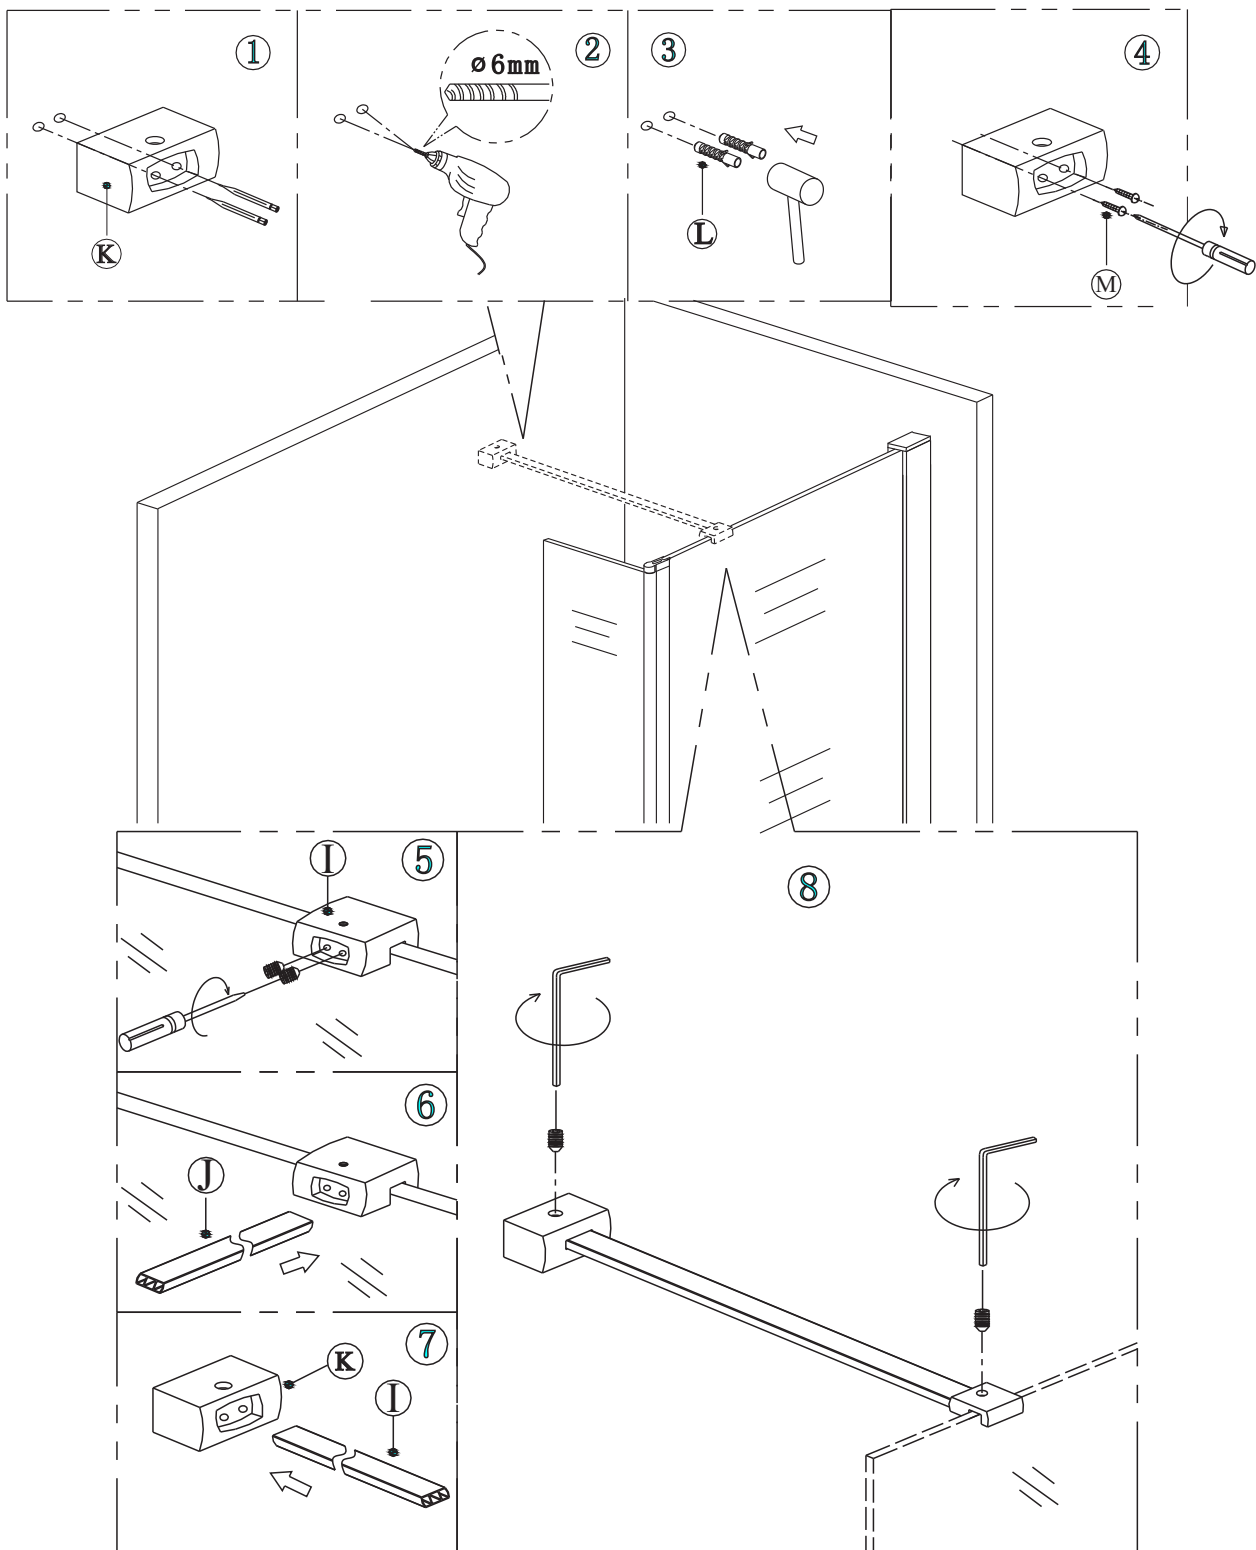

S GWVP pevnou vzpěrou – v délkách 900 mm (GWVP90) a 1300 mm (GWVP130), které je možno zkrátit na požadovanou délku
With GWVP fixed support bar – in sizes 900 mm (GWVP90) and 1300 mm (GWVP130), can be cut to requested size

8

9

S GWVK otočnou vzpěrou – v délkách 600 mm (GWVK60), 900 mm (GWVK90) a 1300 mm (GWVK130), které je možno zkrátit na požadovanou délku

With GWVP pivot support bar – in sizes 600mm (GWVK60), 900 mm (GWVK90) and 1300 mm (GWVK130), can be cutted to requested size.