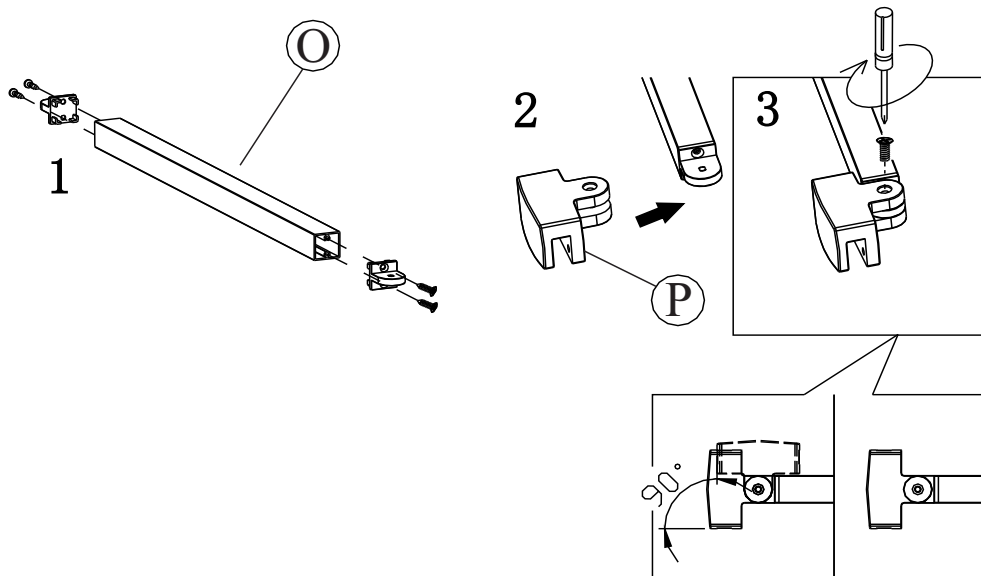

S GWVP pevnou vzpěrou – v délkách 900 mm (GWVP90) a 1300 mm (GWVP130), které je možno zkrátit na požadovanou délku
With GWVP fixed support bar – in sizes 900 mm (GWVP90) and 1300 mm (GWVP130), can be cut to requested size

8

9

S GWVK otočnou vzpěrou – v délkách 600 mm (GWVK60), 900 mm (GWVK90) a 1300 mm (GWVK130), které je možno zkrátit na požadovanou délku

With GWVP pivot support bar – in sizes 600mm (GWVK60), 900 mm (GWVK90) and 1300 mm (GWVK130), can be cutted to requested size.