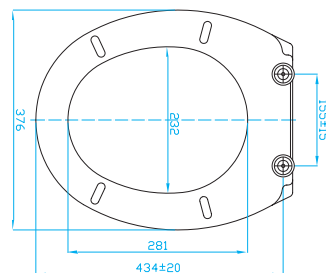

WC SEDÁTKA

TOILET SEATS | KLOSETTSITZ | WC СИДЕНИЯ

WC sedátko Soft Close Sandra, eco

Toilet seat Soft Close Sandra, eco
Klosettsitz Soft Close Sandra, eco
WC Сидения Soft Close Sandra, eco

ART.	váha	balení ks
OSSE000	1,47 kg	5

KOMPATIBILITA

JIKA	CERSANIT
LYRA, LYRA PLUS, DINO	PRESIDENT, TERRA, FAMILY
OLYMP, ZETA, ROMA	SOLARI, CLASSIC
IDEAL STANDARD	KERASAN
ECCO	GODIA

POLYPROPYLEN **EASYFIX** **SOFT CLOSE**

WC sedátko Soft Close Sandra

Toilet seat Soft Close Sandra
Klosettsitz Soft Close Sandra
WC Сидения Soft Close Sandra

ART.	váha	balení ks
OSS0000	1,8 kg	6

KOMPATIBILITA

JIKA	CERSANIT
LYRA, LYRA PLUS, DINO	PRESIDENT, TERRA, FAMILY
OLYMP, ZETA, ROMA	SOLARI, CLASSIC
IDEAL STANDARD	KERASAN
ECCO	GODIA
KOLO	
NOVA TOP, NOVA, PRIMO	
STYLE, DELTA, IMPULZ