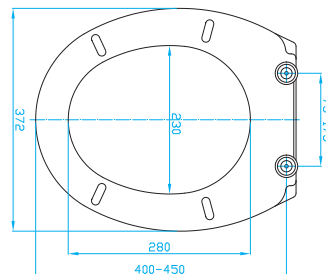

Toilet seat Soft Close Sandra
Klosettsitz Soft Close Sandra
WC Сидения Soft Close Sandra

ART.	váha	balení ks
OSS0000	1,8 kg	6

KOMPATIBILITA

JIKA	CERSANIT
LYRA, LYRA PLUS, DINO	PRESIDENT, TERRA, FAMILY
OLYMP, ZETA, ROMA	SOLARI, CLASSIC
IDEAL STANDARD	KERASAN
ECCO	GODIA
KOLO	
NOVA TOP, NOVA, PRIMO	
STYLE, DELTA, IMPULZ	