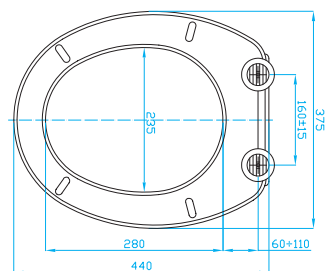

UROPLAST **EASYFIX** **SOFT CLOSE**

WC sedátko Topolino

Toilet seat Topolino
Klosettsitz Topolino
WC Сидения Topolino

ART.	váha	balení ks
OST0000	1,4 kg	7

UROPLAST

KOMPATIBILITA

JIKA	
MIO	ZÁVĚSNÝ KLOZET KOMBI
LYRA	ZÁVĚSNÝ KLOZET KOMBI KOMPAKT
DINO	ZÁVĚSNÝ KLOZET KOMBI KLOZET
OLYMP	ZÁVĚSNÝ KLOZET KOMBI KLOZET
ZETA	KLOZET
ROMAN	KLOZET