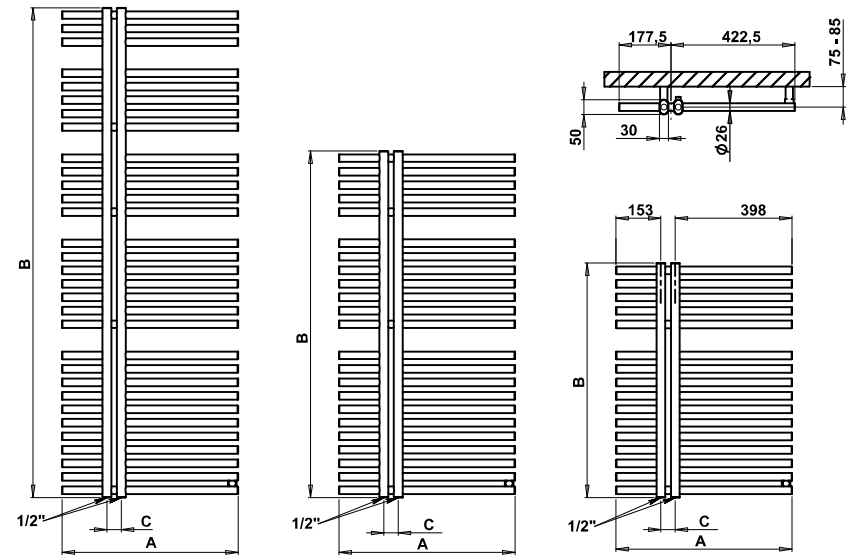

KRONOS

KRONOS

KRONOS KR3BE – provedení béžová
(strukturální barva)
600 × 1670 mm

KRONOS KR3RE – provedení bordó
(strukturální barva)
600 × 1670 mm

Umístění „uchycení“ na stěnu: ↓ 25 mm ↑ 48 mm
Centrální vytápění: ANO
Kombinované vytápění: ANO
Elektrické vytápění: ANO
Vertikální trubky: 50 × 30 mm
Horizontální trubky: Ø 26 mm

Možnosti připojení:

Součástí Kronosu je hliníková lišta, kterou můžete kdykoliv odejmout a tím měnit vzhled radiátoru.

Bílá	Ostatní povrchové úpravy (lak)*	Šířka (A) x Výška (B) [mm]	Výkon [W] Δt 20°C**		Hmotnost [kg]	Objem [l]	Rozeč (C) středové připojení [mm]	Max.doporučený výkon el. topné tyče [W]
			75/65°C	55/45°C				
KR1W 13 060,-	KR1 13 060,-	600 × 800	427	222	10,2	4,3	50	300
KR2W 15 770,-	KR2 15 770,-	600 × 1182	631	328	14,7	6,1	50	500
KR3W 19 197,-	KR3 19 197,-	600 × 1670	889	462	19,9	8,2	50	600