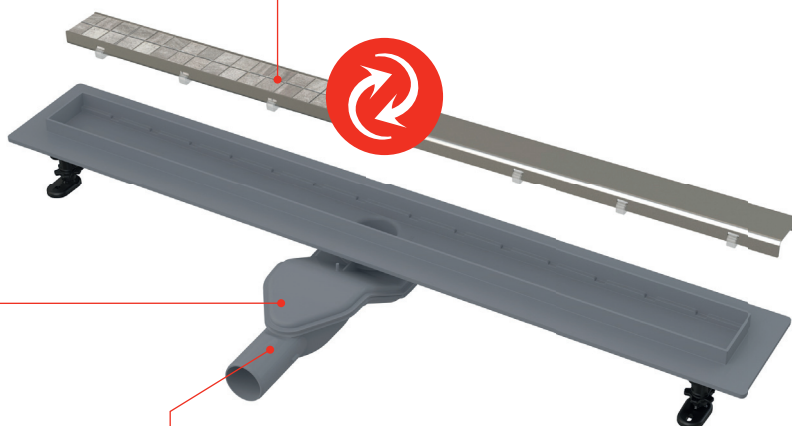

Plastový sprchový žlab s otočným sifonem a oboustranným roštem

Česká výroba

Jako jediná firma v ČR již 12 let vyrábíme plastové sprchové žlaby, se kterými slavíme úspěch po celém světě. Jednoduché řešení a kvalitní zpracování jsou u nás samozřejmostí.

Oboustranný rošt 2v1

Finální rozhodnutí o výběru roštu můžete učinit i po zabudování žlabu bez nutnosti jakýchkoliv stavebních úprav. Buď designová broušená ocel, nebo nenápadné splynutí s vloženou dlažbou.

Odolný proti zpětnému tlaku z kanalizace

Perfektně utěsněné spoje v rámci konstrukce žlabu zajišťují maximální odolnost vůči průsaku zápachu z kanalizace.

OD
IV. Q

Suchá zápachová uzávěra – možnost dokoupení

V případě problému s kanalizací v podobě vysokého zpětného tlaku a tím způsobenému zápachu, je možné dokoupit zpětnou klapku, která tento problém vyřeší.

Otočný sifon

Otočný sifon usnadní napojení na odpad, kdy jeho částečným pootočením můžete rychle zjednodušit jeho instalaci.

6

roky záruka

Stavitelné nohy

- plastové nohy

Sifon

- st. výška 65 mm, průtok 40 l/min

Praktický obal

- karton

Vše v balení

- žlab
- oboustranný rošt OPTION (plný rošt/ vložení dlažby)
- hydroizolační páska v délce žlabu
- sifon
- kotvicí souprava (šrouby, hmoždinky)
- smontované kotvicí nohy
- demontážní háček