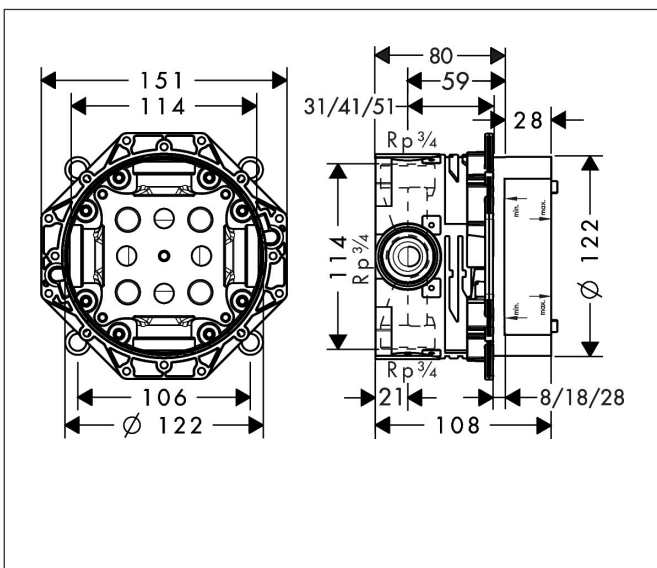

Značka hansgrohe
 Název výrobku **iBox universal** Základní těleso
 Obj. č. 01800180

Obrázek výrobku

Rozměrový náčrt

Charakteristiky

- vhodné pro všechny sprchové, vanové a termostatické vrchní sady pod omítku
- přípojovací závit $R p \frac{3}{4}$
- rozměr přívodů: DN20
- rotačně symetrická instalace
- zvukově izolovaná montáž
- minimální montážní hloubka: 80 mm
- maximální montážní hloubka: 108 mm