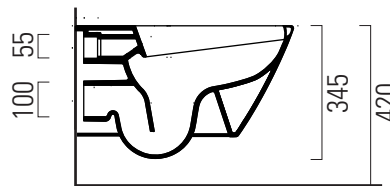

Kube X

55×36 swirlflush

Wc
55×36 cm
23,2 kg

WC SOSPESO swirlflush con sistema di fissaggio dal basso.

WALL-HUNG WC swirlflush installation with concealed fastening.

Colori - Colours	Codici - Codes	Fori - Tapholes
☐ Bianco lucido - White glossy	9415 11	-

Si sconsiglia l'impiego di cassette di scarico esterne o impianti dotati di rubinetto flussometro.
We do not recommend the use of external flushing cisterns or systems endowed with flushometer valves.

Testato con i seguenti dispositivi di scarico | Tested with the following flushing mechanisms

GEBERIT art. 109.770.00.1; art. 110.358.00.5; art. 110.770.00.1; art. 111.300.00.5; art. 131.010.SK.1 - VIEGA art. 606 664; art. 704 070 - VALSIR art. VS0859355 - OLI art. OL0601681 - TECE art. 9.300.000