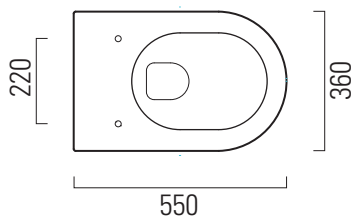

Kube X

55×36 swirlflush

Wc
55×36 cm
23,2 kg

WC SOSPESO swirlflush con sistema di fissaggio dal basso.

WALL-HUNG WC swirlflush installation with concealed fastening.

Colori - Colours	Codici - Codes	Fori - Tapholes
☐ Bianco lucido - White glossy	9415 11	-

Si sconsiglia l'impiego di cassette di scarico esterne o impianti dotati di rubinetto flussometro.
We do not recommend the use of external flushing cisterns or systems endowed with flushometer valves.

Testato con i seguenti dispositivi di scarico | Tested with the following flushing mechanisms

GEBERIT art. 109.770.00.1; art. 110.358.00.5; art. 110.770.00.1; art. 111.300.00.5; art. 131.010.SK.1 - VIEGA art. 606 664; art. 704 070 - VALSIR art. VS0859355 - OLI art. OL0601681 - TECE art. 9.300.000