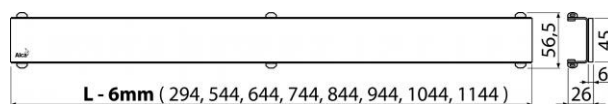

GL1204-650

GLASS – Rošt pro liniový podlahový žlab, sklo-černá

Použití

Pro podlahové žlaby ALCA: APZ6, APZ106, APZ1006, APZ1106, APZ16, APZ116, APZ1016, APZ1116

Vlastnosti

- Základem je nerezový U-profil, na kterém je nalepena leštěná masivní deska z kaleného skla
- Materiál: sklo, nerezová ocel DIN 1.4301, ČSN 17240

Normy

ČSN EN 1253

Rozsah dodávky

- Rošt
- Demontážní háček
- Plastová podpěrka roštu

Objednací kód

Kód	EAN
GL1204-650	8595580508470

GL1204-650

GLASS – Rošt pro liniový podlahový žlab, sklo-černá

Technické parametry

- Třída zatížení H15 150 kg

Záruky

2/3 let

Celní kód

73269098

Hmotnost (kus)	1,2887 kg
Hmotnost (balení)	kg
Hmotnost (paleta)	- kg
Rozměr (kus)	800×0×Ø60 mm
Rozměr (balení)	- mm
Množství (balení)	1 ks
Množství (paleta)	- ks