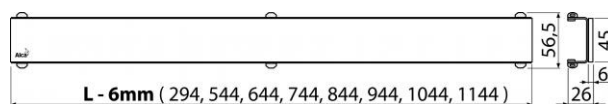

GL1204-550

GLASS – Rošt pro liniový podlahový žlab, sklo-černá

Použití

Pro podlahové žlaby ALCA: APZ6, APZ106, APZ1006, APZ1106, APZ16, APZ116, APZ1016, APZ1116

Vlastnosti

- Základem je nerezový U-profil, na kterém je nalepena leštěná masivní deska z kaleného skla
- Materiál: sklo, nerezová ocel DIN 1.4301, ČSN 17240

Normy

ČSN EN 1253

Rozsah dodávky

- Rošt
- Demontážní háček
- Plastová podpěrka roštu

Objednací kód

Kód	EAN
GL1204-550	8595580508456

GL1204-550

GLASS – Rošt pro liniový podlahový žlab, sklo-černá

Technické parametry

- Třída zatížení H15 150 kg

Záruky

2/3 let

Celní kód

73269098

Hmotnost (kus)	1,086 kg
Hmotnost (balení)	kg
Hmotnost (paleta)	– kg
Rozměr (kus)	800×0×Ø60 mm
Rozměr (balení)	– mm
Množství (balení)	1 ks
Množství (paleta)	– ks