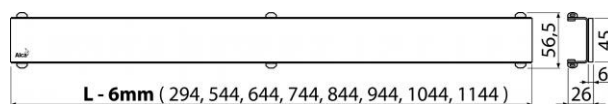

GL1204-300

GLASS – Rošt pro liniový podlahový žlab, sklo-černá

Použití

Pro podlahové žlaby ALCA: APZ6, APZ106, APZ1006, APZ1106, APZ16, APZ116, APZ1016, APZ1116

Vlastnosti

- Základem je nerezový U-profil, na kterém je nalepena leštěná masivní deska z kaleného skla
- Materiál: sklo, nerezová ocel DIN 1.4301, ČSN 17240

Normy

ČSN EN 1253

Rozsah dodávky

- Rošt
- Demontážní háček
- Plastová podpěrka roštu

Objednací kód

Kód	EAN
GL1204-300	8595580527044

GL1204-300

GLASS – Rošt pro liniový podlahový žlab, sklo-černá

Technické parametry

- Třída zatížení H15 150 kg

Záruky

2/3 let

Celní kód

73269098

Hmotnost (kus)	0,8535 kg
Hmotnost (balení)	kg
Hmotnost (paleta)	– kg
Rozměr (kus)	400×0×Ø60 mm
Rozměr (balení)	– mm
Množství (balení)	1 ks
Množství (paleta)	– ks