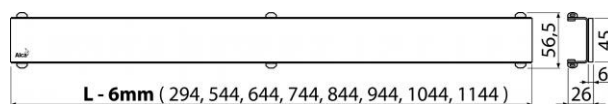

GL1200-550

GLASS – Rošt pro liniový podlahový žlab, sklo-bílá

Použití

Pro podlahové žlaby ALCA: APZ6, APZ106, APZ1006, APZ1106, APZ16, APZ116, APZ1016, APZ1116

Vlastnosti

- Základem je nerezový U-profil, na kterém je nalepená leštěná masivní deska z kaleného skla
- Materiál: sklo, nerezová ocel AISI 304, DIN 1.4301, ČSN 17240

Normy

ČSN EN 1253

Rozsah dodávky

- Rošt
- Demontážní háček
- Plastová podpěrka roštu

Objednací kód

Kód	EAN
GL1200-550	8595580507855

GL1200-550

GLASS – Rošt pro liniový podlahový žlab, sklo-bílá

Technické parametry

- Třída zatížení H15 150 kg

Záruky

2/3 let

Celní kód

73269098

Hmotnost (kus)	1,083 kg
Hmotnost (balení)	kg
Hmotnost (paleta)	- kg
Rozměr (kus)	800×0×Ø60 mm
Rozměr (balení)	- mm
Množství (balení)	1 ks
Množství (paleta)	- ks