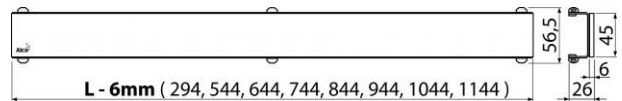

GL1200-300

GLASS – Rošt pro liniový podlahový žlab, sklo-bílá

Použití

Pro podlahové žlaby ALCA: APZ6, APZ106, APZ1006, APZ1106, APZ16, APZ116, APZ1016, APZ1116

Vlastnosti

- Základem je nerezový U-profil, na kterém je nalepená leštěná masivní deska z kaleného skla
- Materiál: sklo, nerezová ocel AISI 304, DIN 1.4301, ČSN 17240

Normy

ČSN EN 1253

Rozsah dodávky

- Rošt
- Demontážní háček
- Plastová podpěrka roštu

Objednací kód

Kód	EAN
GL1200-300	8595580526993