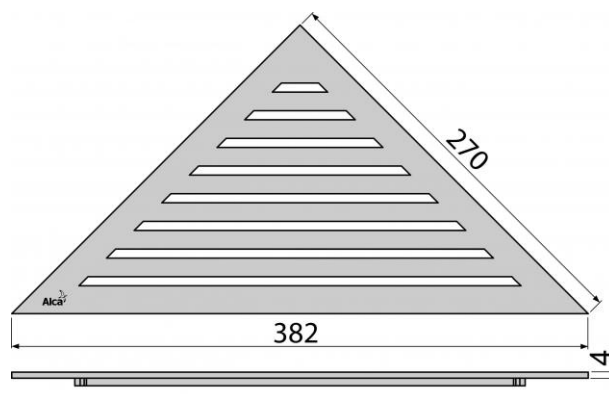

LIFE

Rošt pro rohový podlahový žlab, nerez-mat

Použití

Pro podlahový žlab ARZ1

Vlastnosti

- Z masivní 4 mm široké nerezové oceli v provedení kartáčovaný mat
- Materiál: nerezová ocel AISI 304, DIN 1.4301, ČSN 17240

Technické parametry

- Třída zatížení K3 300 kg

Záruky

2/3 let

Celní kód

73269098

Hmotnost (kus)	1,2319 kg
Hmotnost (balení)	1,2043 kg
Hmotnost (paleta)	- kg
Rozměr (kus)	390×20×195 mm
Rozměr (balení)	390×195×20 mm
Množství (balení)	1 ks
Množství (paleta)	- ks