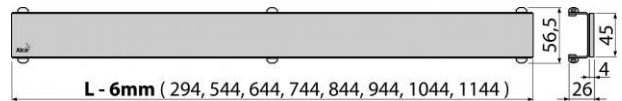

POSH-550MN

Rošt pro liniový podlahový žlab, nerez-mat

Použití

Vlastnosti

- Špičkový výrobek pro náročné zákazníky
- Základem je U-profil, na kterém je nalepená masivní deska z nerezové oceli s čistou linií ostrých hran v provedení kartáčovaný mat
- Materiál: nerezová ocel AISI 304, DIN 1.4301, ČSN 17240

Normy

ČSN EN 1253

Rozsah dodávky

- Rošt
- Demontážní háček
- Plastová podpěrka roštu

Objednací kód

Kód	EAN
POSH-550MN	8595580512514

POSH-550MN

Rošt pro liniový podlahový žlab, nerez-mat

Technické parametry

- Třída zatížení K3 300 kg

Záruky

2/3 let

Celní kód

73269098

Hmotnost (kus)	1,2891 kg
Hmotnost (balení)	kg
Hmotnost (paleta)	kg
Rozměr (kus)	560×35×65 mm
Rozměr (balení)	– mm
Množství (balení)	1 ks
Množství (paleta)	– ks