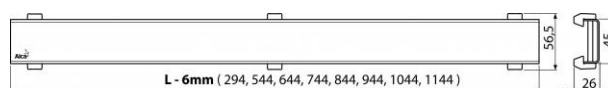

DESIGN-1150ANTIC

Rošt pro liniový podlahový žlab, bronz-antic

Použití

Pro podlahové žlaby ALCA: APZ6, APZ106, APZ1006, APZ1106, APZ16, APZ116, APZ1016, APZ1116

Vlastnosti

- Materiál U-profilu: mosaz + pohledová povrchová úprava bronz-antic

Normy

ČSN EN 1253

Rozsah dodávky

- Rošt
- Demontážní háček
- Plastová podpěrka roštu

Objednací kód

Kód	EAN
DESIGN-1150ANTIC	8595580539788