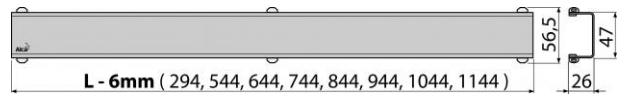

DESIGN-750ANTIC

Rošt pro liniový podlahový žlab, bronz-antic

Použití

Pro podlahové žlaby ALCA: APZ6, APZ106, APZ1006, APZ1106, APZ16, APZ116, APZ1016, APZ1116

Vlastnosti

- Materiál U-profilu: mosaz + pohledová povrchová úprava bronz-antic

Normy

ČSN EN 1253

Rozsah dodávky

- Rošt
- Demontážní háček
- Plastová podpěrka roštu

Objednací kód

Kód	EAN
DESIGN-750ANTIC	8595580539740