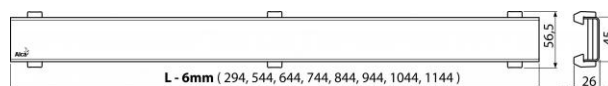

DESIGN-550ANTIC

Rošt pro liniový podlahový žlab, bronz-antic

Použití

Pro podlahové žlaby ALCA: APZ6, APZ106, APZ1006, APZ1106, APZ16, APZ116, APZ1016, APZ1116

Vlastnosti

- Materiál U-profilu: mosaz + pohledová povrchová úprava bronz-antic

Normy

ČSN EN 1253

Rozsah dodávky

- Rošt
- Demontážní háček
- Plastová podpěrka roštu

Objednací kód

Kód	EAN
DESIGN-550ANTIC	8595580539726