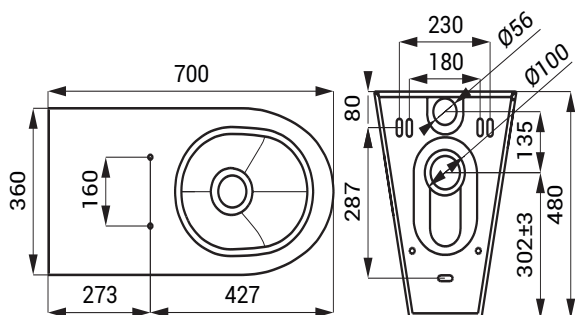

Nerezové WC SLWN 13

SLWN 13

Vlastnosti

- pro tělesně postižené
- antivandalové provedení
- použití pro věznice
- na podlaze stojící WC k uchycení na stěnu a podlahu
- zaslepené otvory pro sedátko
- vyztužené polyuretanem (snížená hlučnost, zvýšená pevnost)
- montáž přes servisní otvor
- materiál AISI - 304
- povrch matný

Rozměry

Specifikace dodávky

SLWN 13 - obj. č. 94130 nerezové WC

Doporučené příslušenství

SLZN 31C - obj. č. 95313 WC sedátko černé, tvrzený plast, nerezové panty