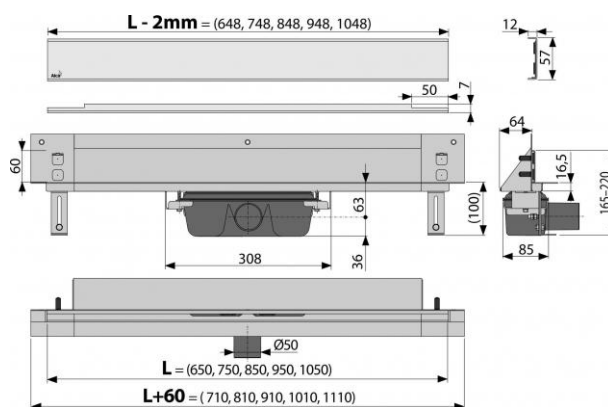

APZ5-EDEN-950 Spa

Odtokový systém pro zabudování do stěny, kryt nerez-lesk

Použití

Pro použití uvnitř budov

Vhodný pro prostory s pohybem vyššího počtu osob - bazény, lázně, wellness centra

Pro osazení do stěny

Pro bezbariérový přístup

Vlastnosti

- Podlahový žlab z nerezové oceli (zušlechtnění materiálu mořením a pasivací, elektrochemické přešetření)
- Stavební hloubka 64 mm
- Voda vtéká do žlabu pouze mezerou mezi okrajem dlažby a krytem odtokového systému, který je součástí obkladu stěny
- Sifon spojen se žlabem - 100% vodotěsnost
- Samolepicí páska pro kvalitní hydroizolaci
- Mechanicky čistitelný sifon až po odpadní trubku
- Lehce vyjímatelný kryt - nerez lesk
- Límeček a vpust jsou chráněny fólií, vanička polystyrenovou vložkou
- Vysoký průtok je umožněn díky dvěma komorám sifonu
- Možnost objednat s LED podsvícením
- Systém je umístěn mimo oblast mechanického namáhání
- Možnost dokoupení kombinované zápachové uzávěry
- Záruka 25 let
- Materiál žlabu: nerezová ocel AISI 304, DIN 1.4301, ČSN 17240
- Materiál sifonu: polypropylen

Normy

ČSN EN 1253

Rozsah dodávky

- Žlab smontovaný se sifonem
- Kotvicí set: vrut Ø6x50 - 2 ks, hmoždinka Ø10 - 2 ks, vrut Ø4,2x38 - 3 ks, hmoždinka Ø8 - 3 ks