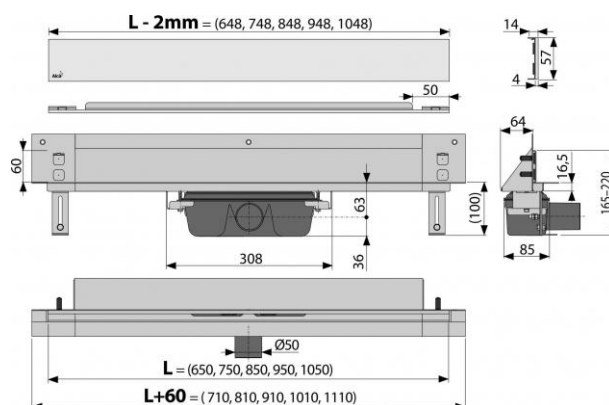

APZ5-SHADE-950 Spa

Odtokový systém pro zabudování do stěny, kryt nerez-mat

Použití

Pro použití uvnitř budov

Vhodný pro prostory s pohybem vyššího počtu osob - bazény, lázně, wellness centra

Pro osazení do stěny

Pro bezbariérový přístup

Vlastnosti

- Podlahový žlab z nerezové oceli (zušlechtnění materiálu mořením a pasivací, elektrochemické přešetření)
- Stavební hloubka 64 mm
- Voda vtéká do žlabu pouze mezerou mezi okrajem dlažby a krytem odtokového systému, který je součástí obkladu stěny
- Sifon spojen se žlabem - 100% vodotěsnost
- Samolepicí páska pro kvalitní hydroizolaci
- Mechanicky čistitelný sifon až po odpadní trubku
- Lehce vyjímatelný kryt - nerez mat
- Límeček a vpust jsou chráněny fólií, vanička polystyrenovou vložkou
- Vysoký průtok je umožněn díky dvěma komorám sifonu
- Možnost objednat s LED podsvícením
- Systém je umístěn mimo oblast mechanického namáhání
- Možnost dokoupení kombinované zápachové uzávěry
- Záruka 25 let
- Materiál žlabu: nerezová ocel AISI 304, DIN 1.4301, ČSN 17240
- Materiál sifonu: polypropylen

Normy

ČSN EN 1253

Rozsah dodávky

- Žlab smontovaný se sifonem
- Kotvicí set: vrut $\varnothing 6 \times 50$ - 2 ks, hmoždinka $\varnothing 10$ - 2 ks, vrut $\varnothing 4,2 \times 38$ - 3 ks, hmoždinka $\varnothing 8$ - 3 ks