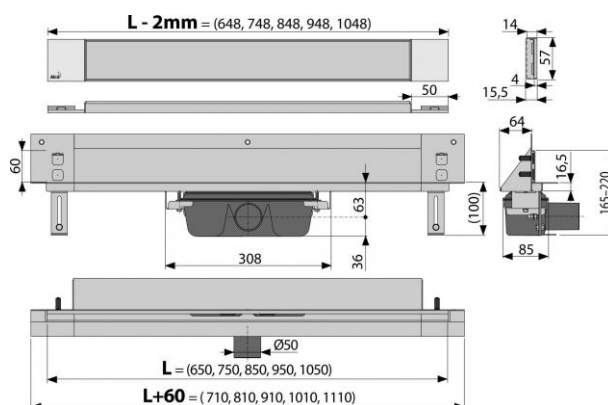

APZ5-TWIN-950 Spa

Odtokový systém pro zabudování do stěny, kryt pro vložení obkladu

Použití

Pro použití uvnitř budov

Vhodný pro prostory s pohybem vyššího počtu osob - bazény, lázně, wellness centra

Pro osazení do stěny

Normy

ČSN EN 1253

Rozsah dodávky

- Žlab smontovaný se sifonem
- Kotvicí set: vrut $\varnothing 6 \times 50$ - 2 ks, hmoždinka $\varnothing 10$ - 2 ks, vrut $\varnothing 4,2 \times 38$ - 3 ks, hmoždinka $\varnothing 8$ - 3 ks

Objednací kód

Kód	EAN
APZ5-TWIN-950	8595580500160

Technické parametry

- Zápachová uzávěra 50 mm
- Průtok 60-68,8 l/min
- Odolnost zápachové uzávěry proti tlaku 982 Pa
- Odpadní potrubí průměr 50 mm
- Celková stavební výška 60 mm
- Stavební hloubka 85 mm

Záruky

2/25 let

Celní kód

39229000

Hmotnost (kus)	5,7171 kg
Hmotnost (balení)	kg
Hmotnost (paleta)	kg
Rozměr (kus)	1020×160×205 mm
Rozměr (balení)	mm
Množství (balení)	8 ks
Množství (paleta)	24 ks