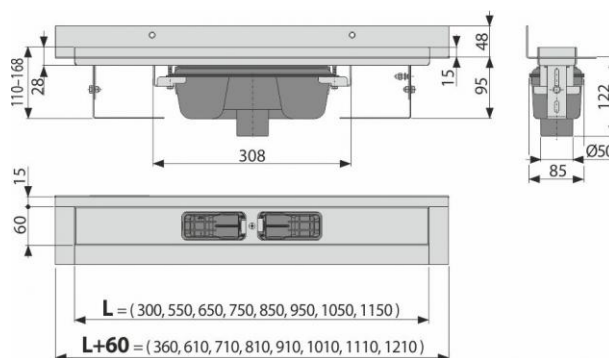

APZ1016-750 Wall

Podlahový žlab s okrajem pro plný rošt a s pevným límcem ke stěně, svislý odtok

Použití

- Pro použití uvnitř budov
- Pro odvodnění sprch v úrovni podlahy
- Pro osazení do blízkosti stěn
- Pro plné rošty, rošt FLOOR na vložení dlažby a hranolový rošt GAP
- Pro bezbariérový přístup

Vlastnosti

- Podlahový žlab z nerezové oceli (zušlechtnění materiálu mořením a pasivací, elektrochemické přešetění)
- Pro vkládání plných roštů - nerez, kalené sklo, syntetický kámen, rošt pro vložení dlažby a hranolový rošt
- Stavební výška od 95 mm
- Výškově stavitelný
- Sifon spojen se žlabem - 100% vodotěsnost
- Samolepicí páska pro kvalitní hydroizolaci
- Mechanicky čistitelný sifon až po odpadní trubku
- Límeč a vpust jsou chráněny fólií, vanička polystyrenovou vložkou
- Vysoký průtok je umožněn díky dvěma komorám sifonu
- Možnost dokoupení kombinované zápachové uzávěry
- Záruka 25 let
- Materiál žlabu: nerezová ocel AISI 304, DIN 1.4301, ČSN 17240
- Materiál sifonu: polypropylen

Normy

ČSN EN 1253

Rozsah dodávky

- Žlab smontovaný se sifonem
- Kotvicí set: vrut Ø6x50 - 2 ks, hmoždinka Ø10 - 2 ks
- Samolepicí hydroizolační páska

APZ1016-750 Wall

Podlahový žlab s okrajem pro plný rošt a s pevným límcem ke stěně, svislý odtok

Technické parametry

- Zápachová uzávěra 50 mm
- Průtok 60-68,8 l/min
- Odolnost zápachové uzávěry proti tlaku 982 Pa
- Odpadní potrubí průměr 50 mm
- Minimální tloušťka betonu 95 mm
- Celková stavební výška 110-168 mm
- Třída zatížení K3 300 kg