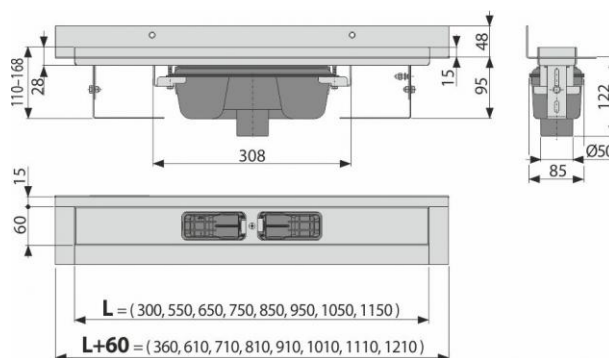

APZ1016-650 Wall

Podlahový žlab s okrajem pro plný rošt a s pevným límcem ke stěně, svislý odtok

Použití

- Pro použití uvnitř budov
- Pro odvodnění sprch v úrovni podlahy
- Pro osazení přímo ke stěně
- Pro plné rošty, rošt FLOOR na vložení dlažby a hranolový rošt GAP
- Pro bezbariérový přístup

Vlastnosti

- Podlahový žlab z nerezové oceli (zušlechtnění materiálu mořením a pasivací, elektrochemické přešetění)
- Pro vkládání plných roštů - nerez, kalené sklo, syntetický kámen, rošt pro vložení dlažby a hranolový rošt
- Stavební výška od 95 mm
- Výškově stavitelný
- Sifon spojen se žlabem - 100% vodotěsnost
- Samolepicí páska pro kvalitní hydroizolaci
- Mechanicky čistitelný sifon až po odpadní trubku
- Límeč a vpust jsou chráněny fólií, vanička polystyrenovou vložkou
- Vysoký průtok je umožněn díky dvěma komorám sifonu
- Možnost dokoupení kombinované zápachové uzávěry
- Záruka 25 let
- Materiál žlabu: nerezová ocel AISI 304, DIN 1.4301, ČSN 17240
- Materiál sifonu: polypropylen

Normy

ČSN EN 1253

Rozsah dodávky

- Žlab smontovaný se sifonem
- Kotvicí set: vrut Ø6x50 - 2 ks, hmoždinka Ø10 - 2 ks, vrut Ø4,2x38 - 3 ks, hmoždinka Ø8 - 3 ks
- Samolepicí hydroizolační páska

APZ1016-650 Wall

Objednací kód

| Kód | EAN |
|-------------|---------------|
| APZ1016-650 | 8595580553197 |

Technické parametry

- Zápachová uzávěra 50 mm
- Průtok 60-68,8 l/min
- Odolnost zápachové uzávěry proti tlaku 982 Pa
- Odpadní potrubí průměr 50 mm
- Minimální tloušťka betonu 95 mm
- Celková stavební výška 110-168 mm
- Třída zatížení K3 300 kg