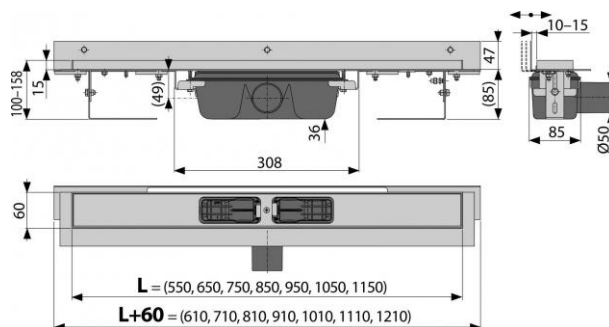

## APZ4-650 Flexible

Podlahový žlab s okrajem pro perforovaný rošt a s nastavitelným límcem ke stěně

### Použití

- Pro použití uvnitř budov
- Pro odvodnění sprch v úrovni podlahy
- Pro osazení přímo ke stěně
- Pro perforované rošty
- Pro bezbariérový přístup

### Vlastnosti

- Podlahový žlab z nerezové oceli (zušlechtnění materiálu mořením a pasivací, elektrochemické přešetění)
- Nastavitelný vertikální izolační límec pro obklady o síle 6 - 12 mm
- Stavební výška od 85 mm
- Výškově stavitelný
- Sifon spojen se žlabem - 100% vodotěsnost
- Samolepicí páska pro kvalitní hydroizolaci
- Mechanicky čistitelný sifon až po odpadní trubku
- Límec a vpust jsou chráněny fólií, vanička polystyrenovou vložkou
- Vysoký průtok je umožněn díky dvěma komorám sifonu
- Uspadňuje spádování podlahy
- Kvalitnější a bezpečnější přechod izolace z podlahy na stěnu
- Možnost dokoupení kombinované zápachové uzávěry
- Záruka 25 let
- Materiál žlabu: nerezová ocel AISI 304, DIN 1.4301, ČSN 17240
- Materiál sifonu: polypropylen