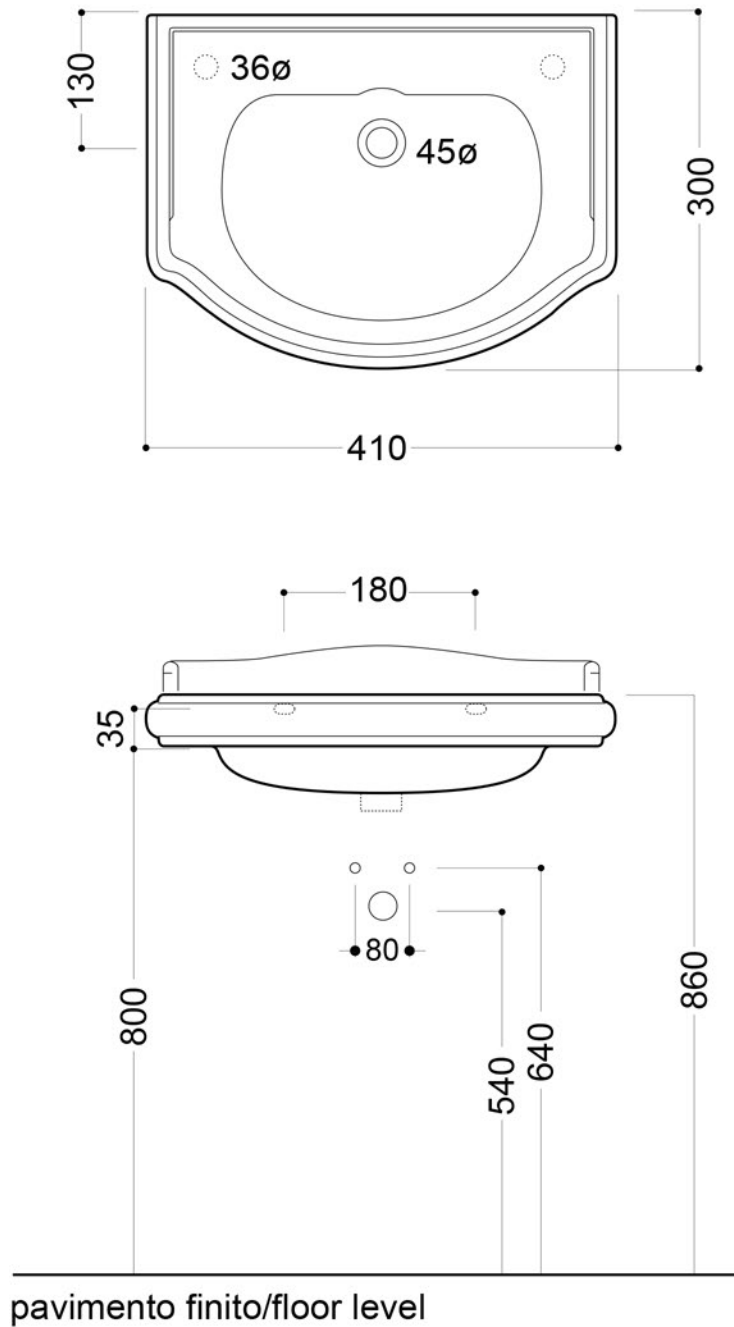

RETRO

Cod.1033

Lavabo 41 monoforo laterale dx o sx a richiesta
One hole washbasin 41 (hole left or right side)

103301SX