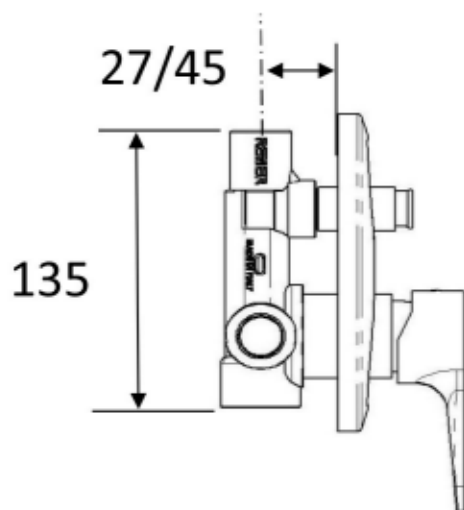

Ø 155

27/45

135

Výstup sprcha G1/2

Studená
G1/2

Výstup vana G3/4

Teplá
G1/2

KA42