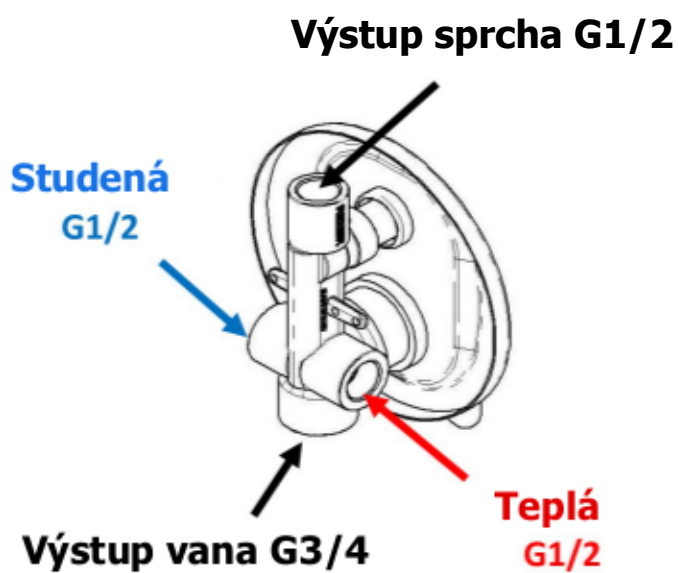

Ø 155

27/45

135

Výstup sprcha G1/2

Studená
G1/2

Výstup vana G3/4

Teplá
G1/2

KA42