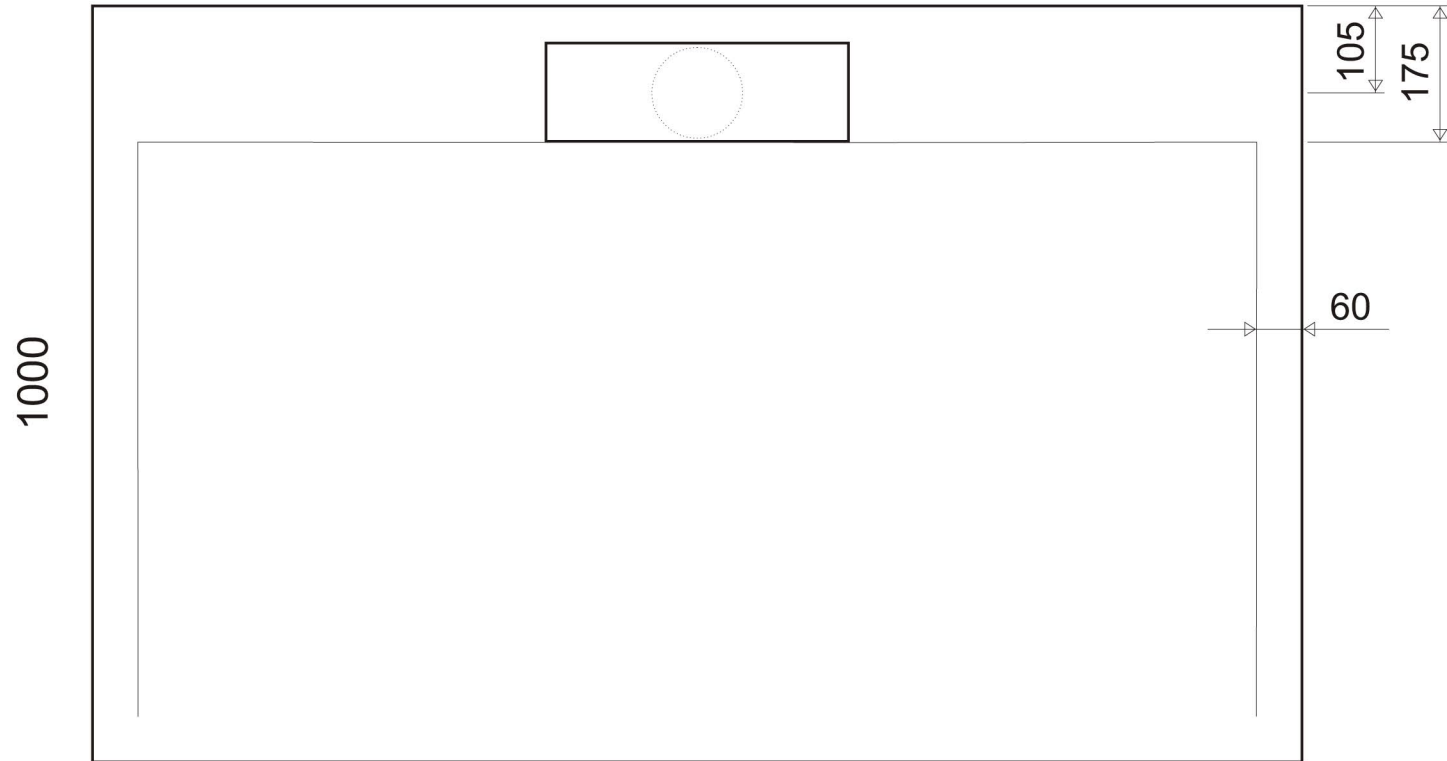

# IRENA 100x160

*tloušťka 35mm*

HI160100

1600