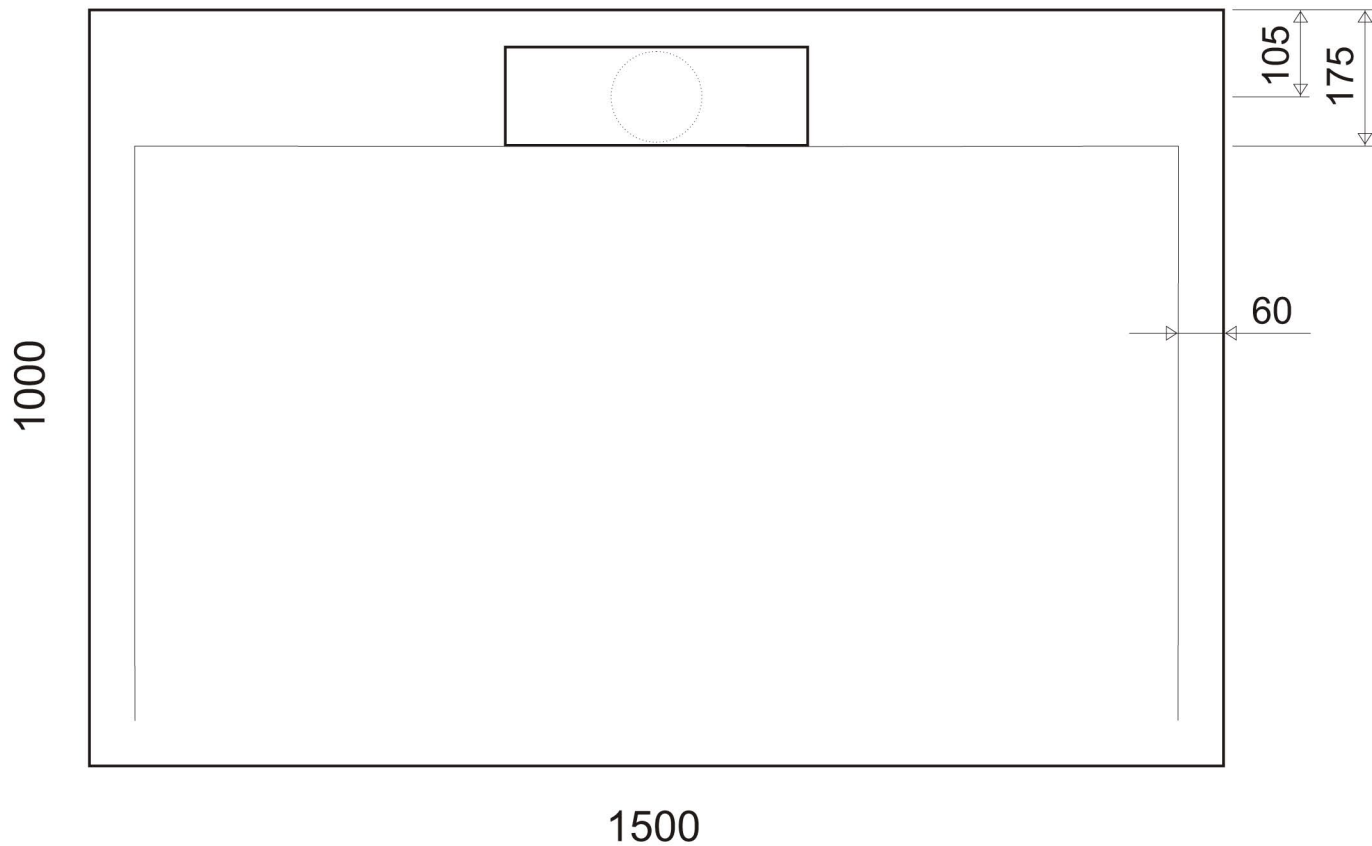

# IRENA 100x150

*tloušťka 35mm*

HI150100