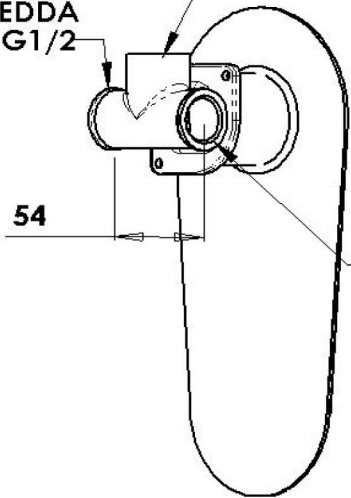

USCITA DOCCIA
SHOWER OUTLET G1/2

ENTRATA ACQUA FREDDA
COLD WATER INLET G1/2

ENTRATA ACQUA CALDA
HOT WATER INLET G1/2

CE41