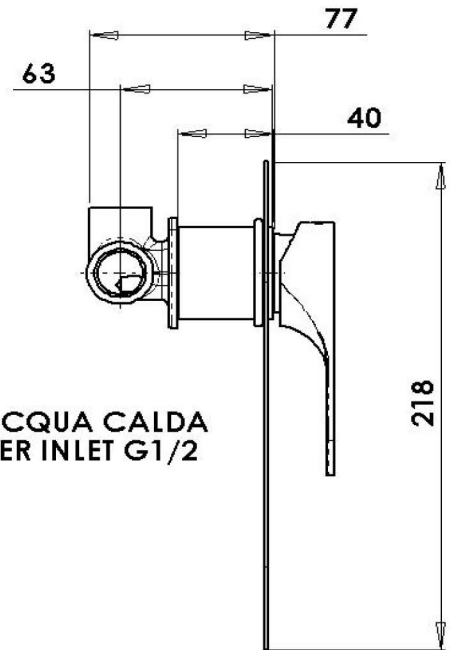

USCITA DOCCIA
SHOWER OUTLET G1/2

ENTRATA ACQUA FREDDA
COLD WATER INLET G1/2

ENTRATA ACQUA CALDA
HOT WATER INLET G1/2

CE41