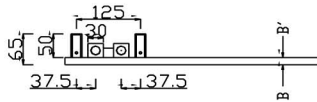

Max 100mm Min 65mm

NR515