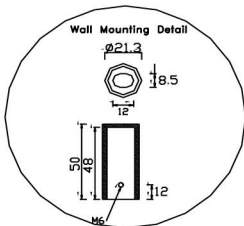

Max 100mm Min 65mm

NR515