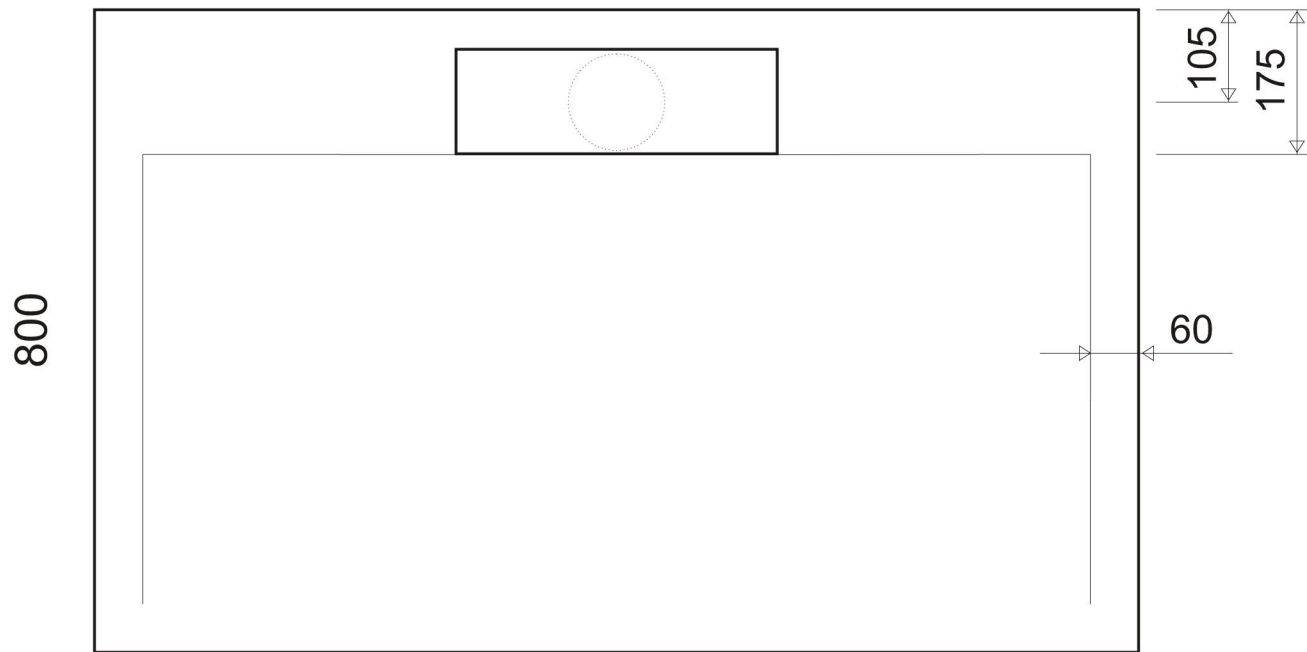

IRENA 80x130

tloušťka 35mm

HI13080

1300